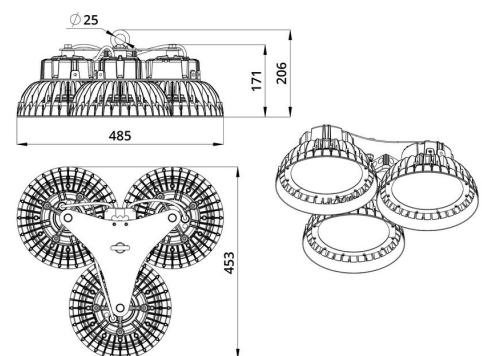

Технические данные

Светодиодный светильник ПромЛед Профи Нео
400 × 3 М 5000К 60°

1. Описание серии

Серия подвесных светодиодных светильников для освещения промышленных цехов и производственных площадок, складских помещений, спортивных объектов и прочих площадей с высокими потолками.

2. КСС и Габаритный чертеж

Кривая силы света

Габаритный чертеж

3. Основные технические данные и характеристики

Характеристики	Значение
Мощность, [Вт ±10%]:	400
Световой поток светильника, [лм ±5%]:	69 200
Номинальная коррелированная цветовая температура по ГОСТ 34819-2021, [К]:	5 000
Тип кривой силы света:	глубокая
Угол излучения, [°]:	60
Индекс цветопередачи (CRI), не менее:	70
Род тока:	AC
Коэффициент пульсации (Кп), не более, [%]:	1
Напряжение питания, [В]:	~90-305
Частота напряжения электропитания, [Гц ±10%]:	50
Коэффициент мощности (Pф), не менее:	0,98
Класс защиты от поражения электрическим током (по ГОСТ IEC 60598-1-2017):	I
Рекомендуемая высота установки, [м]:	3-50
Степень защиты от пыли и влаги (по ГОСТ IEC 60598-1-2017):	IP67
Климатическое исполнение (по ГОСТ 15150-69):	УХЛ1
Температура эксплуатации, [°С]:	от -60 до +50
Срок службы светильника, не менее, [лет]:	12
Срок службы светодиодов, не менее, [ч]:	100 000
Гарантийный срок на светильник, [мес.]:	60
Материал корпуса:	Сплав алюминия, литой под давлением
Материал рассеивателя:	
Цвет покраски:	RAL9005
Габаритные размеры, не более, [мм]:	485×453×205
Тип крепления:	подвесной
Масса, [кг]:	7,4