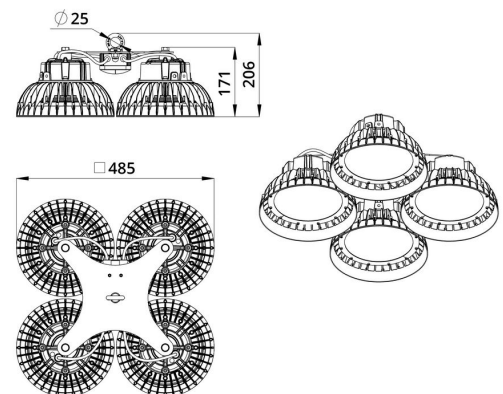

2. КСС и Габаритный чертеж

Кривая силы света

Габаритный чертеж

3. Основные технические данные и характеристики

Характеристики	Значение
Мощность, [Вт ±10%]:	480
Световой поток светильника, [лм ±5%]:	77 000
Номинальная коррелированная цветовая температура по ГОСТ 34819-2021, [К]:	3 000
Тип кривой силы света:	глубокая
Угол излучения, [°]:	60
Индекс цветопередачи (CRI), не менее:	70
Род тока:	AC
Коэффициент пульсации (Кп), не более, [%]:	1
Напряжение питания, [В]:	~90-305
Частота напряжения электропитания, [Гц ±10%]:	50
Коэффициент мощности (P _f), не менее:	0,98
Класс защиты от поражения электрическим током (по ГОСТ IEC 60598-1-2017):	I
Рекомендуемая высота установки, [м]:	3-50
Степень защиты от пыли и влаги (по ГОСТ IEC 60598-1-2017):	IP67
Климатическое исполнение (по ГОСТ 15150-69):	УХЛ1
Температура эксплуатации, [°C]:	от -60 до +50
Срок службы светильника, не менее, [лет]:	12
Срок службы светодиодов, не менее, [ч]:	100 000
Гарантийный срок на светильник, [мес.]:	36
Материал корпуса:	Сплав алюминия, литой под давлением
Материал рассеивателя:	
Цвет покраски:	RAL9005
Габаритные размеры, не более, [мм]:	485×485×205
Тип крепления:	подвесной
Масса, [кг]:	9,8