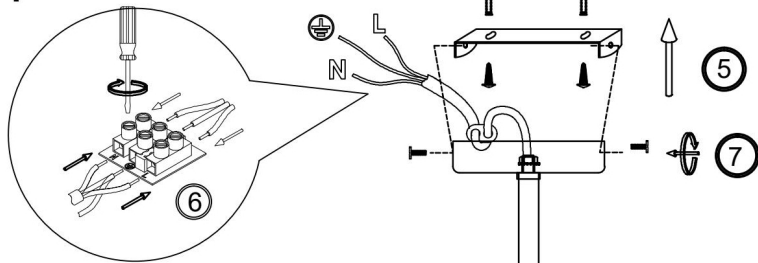

freya

Инструкция FR5020PL-08CH

1
OFF

5

7

9
ON

2

3

4

8xЕ14 40W

Модель: FR5020PL-08CH
Коллекция: Modern
Серия: Clarissa
Подвесной светильник