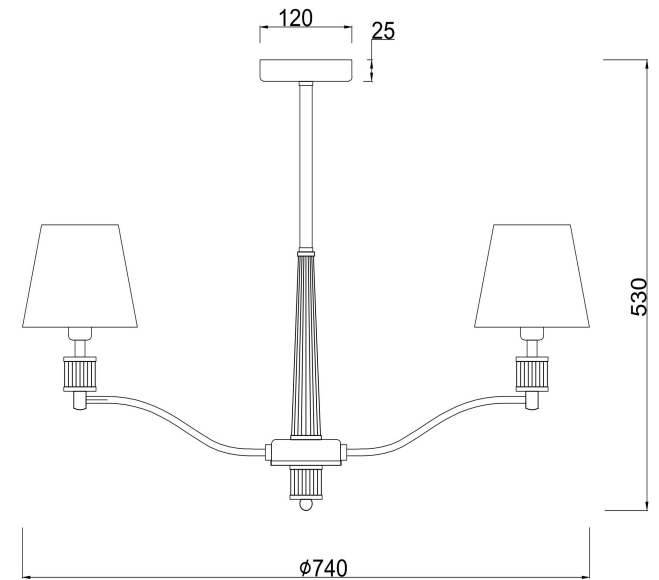

freya

Инструкция FR5020PL-08CH

1
OFF

5

7

9
ON

2

3

4

8xЕ14 40W

Модель: FR5020PL-08CH
Коллекция: Modern
Серия: Clarissa
Подвесной светильник