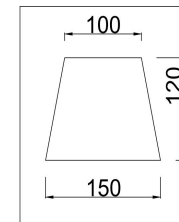

8xЕ14 40W

Модель: FR5020PL-08CH
Коллекция: Modern
Серия: Clarissa
Подвесной светильник