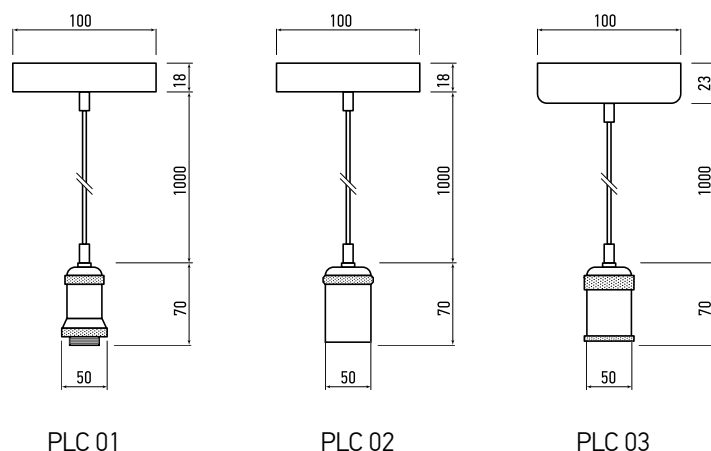

### ТЕХНИЧЕСКИЕ ХАРАКТЕРИСТИКИ

- Материал крепления и патрона: алюминий
- Цвет крепления и патрона: ANTIQUE BRONZE, ELECTROSILVERING, ROSE GOLD, GOLDEN
- Материал оплетки провода: капроновая нить
- Номинальное напряжение: 230 В
- Максимальная мощность ламп: 100 w
- Сечение провода: 0,75 мм<sup>2</sup>
- Цоколь: E27
- Рекомендуемые лампы: PLED CLEAR OMNI JAZZWAY
- Температура эксплуатации: -20...+40 °C
- Срок службы: 7 лет
- Гарантийный срок: 1 год

\* Лампа в комплект не входит.

| Код для заказа  | Штрих-код     | Артикул   | Максимальная нагрузка, кг | Размеры основания, мм | Длина провода, С, м | Упак., шт. |
|-----------------|---------------|---|---------------------------|-----------------------|---------------------|------------|
| 5012127         | 4895205012127 | RETRO патрон с проводом PLC 01 E27 230V/1M ANTIQUE BRONZE   | 2,0                       | 100x18                | 1                   | 1/50       |
| 5015951         | 4895205015951 | RETRO патрон с проводом PLC 01 E27 230V/1M ELECTROSILVERING | 2,0                       | 100x18                | 1                   | 1/50       |
| 5015975         | 4895205015975 | RETRO патрон с проводом PLC 01 E27 230V/1M ROSE GOLD        | 2,0                       | 100x18                | 1                   | 1/50       |
| НОВИНКА 5039018 | 4895205039018 | RETRO патрон с проводом PLC 02 E27 230V/1M GOLDEN           | 2,0                       | 100x18                | 1                   | 1/50       |
| НОВИНКА 5039032 | 4895205039032 | RETRO патрон с проводом PLC 03 E27 230V/1M ANTIQUE BRONZE   | 2,0                       | 100x23                | 1                   | 1/50       |