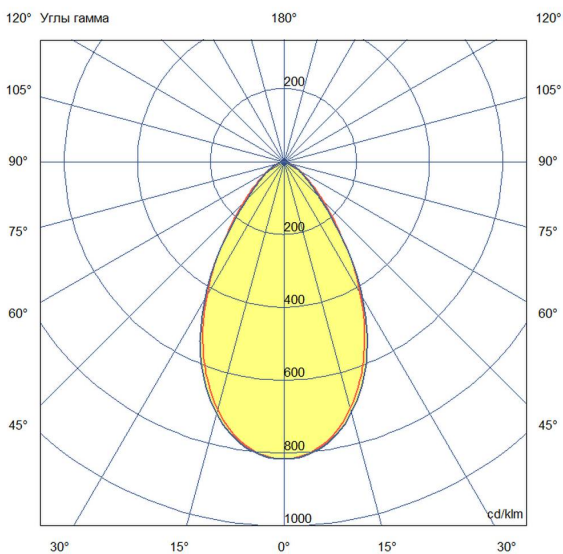

### Технические данные

Светодиодный светильник ПромЛед Профи Нео 70  
М Эко 5000К 60°

#### 2. КСС и Габаритный чертеж

Кривая силы света

Габаритный чертеж