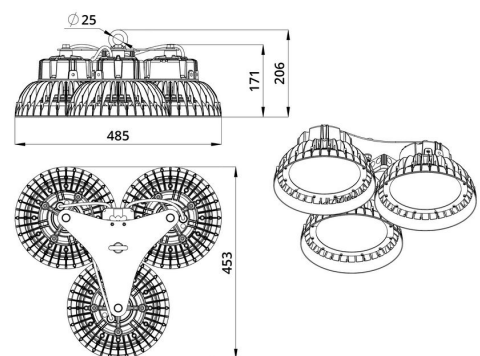

2. КСС и Габаритный чертеж

Кривая силы света

Габаритный чертеж

3. Основные технические данные и характеристики

Характеристики	Значение
Мощность, [Вт ±10%]:	400
Световой поток светильника, [лм ±5%]:	63 240
Номинальная коррелированная цветовая температура по ГОСТ 34819-2021, [К]:	3 000
Тип кривой силы света:	полуширокая
Угол излучения, [°]:	120
Индекс цветопередачи (CRI), не менее:	70
Род тока:	AC
Коэффициент пульсации (Кп), не более, [%]:	1
Напряжение питания, [В]:	~90-305
Частота напряжения электропитания, [Гц ±10%]:	50
Коэффициент мощности (Pф), не менее:	0,98
Класс защиты от поражения электрическим током (по ГОСТ IEC 60598-1-2017):	I
Рекомендуемая высота установки, [м]:	3-50
Степень защиты от пыли и влаги (по ГОСТ IEC 60598-1-2017):	IP67
Климатическое исполнение (по ГОСТ 15150-69):	УХЛ1
Температура эксплуатации, [°С]:	от -60 до +50
Срок службы светильника, не менее, [лет]:	12
Срок службы светодиодов, не менее, [ч]:	100 000
Гарантийный срок на светильник, [мес.]:	36
Материал корпуса:	Сплав алюминия, литой под давлением
Материал рассеивателя:	
Цвет покраски:	RAL9005
Габаритные размеры, не более, [мм]:	485×453×205
Тип крепления:	подвесной
Масса, [кг]:	7,4