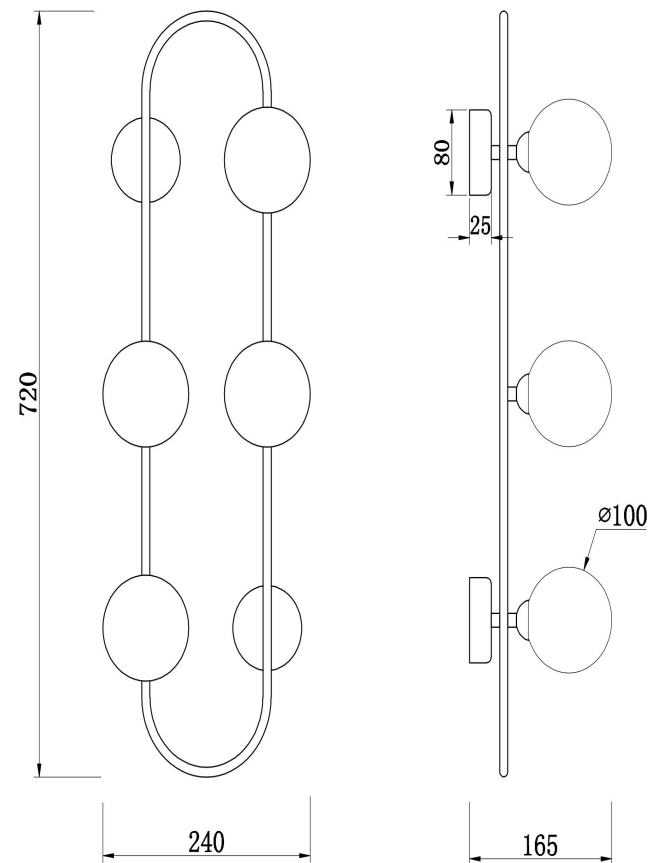

freya

Инструкция FR5233WL-04BS1

4xG9 25W

Модель: FR5233WL-04BS1
Коллекция: Modern
Серия: Inversion
Настенный светильник