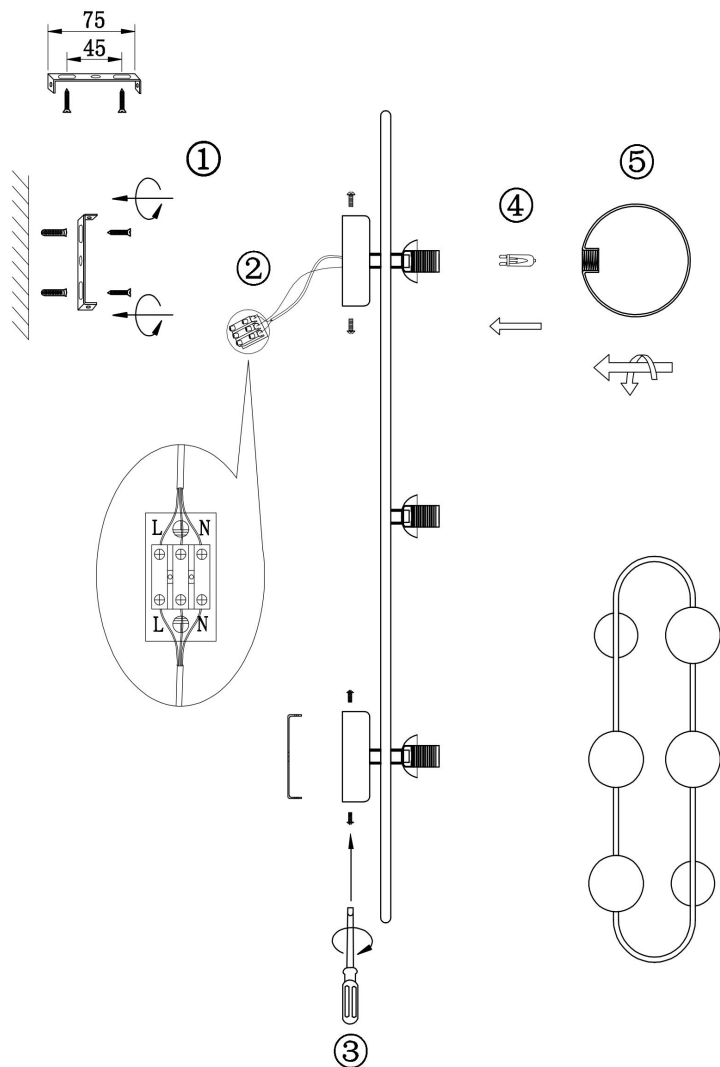

freya

Инструкция FR5233WL-04BS1

4xG9 25W

Модель: FR5233WL-04BS1
Коллекция: Modern
Серия: Inversion
Настенный светильник