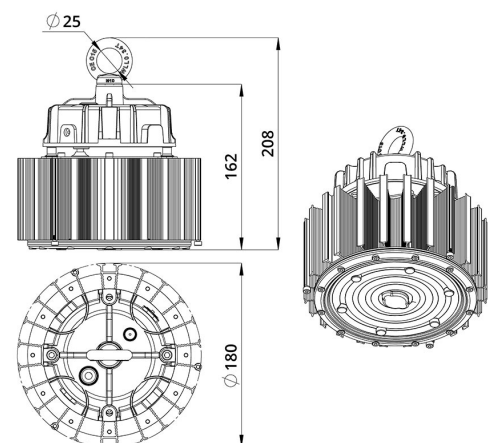

Технические данные

Светодиодный светильник ПромЛед Профи
Компакт 80 5000К 90°

1. Описание серии

Серия подвесных светодиодных светильников для освещения промышленных площадок и складов, торговых помещений, спортивных объектов, развлекательных центров и пр.

2. КСС и Габаритный чертеж

Кривая силы света

Габаритный чертеж

3. Основные технические данные и характеристики

Характеристики	Значение
Мощность, [Вт ±10%]:	80
Световой поток светильника, [лм ±5%]:	14 800
Номинальная коррелированная цветовая температура по ГОСТ 34819-2021, [К]:	5 000
Тип кривой силы света:	косинусная
Угол излучения, [°]:	90
Индекс цветопередачи (CRI), не менее:	70
Род тока:	AC
Коэффициент пульсации (Кп), не более, [%]:	1
Напряжение питания, [В]:	~90-305
Частота напряжения электропитания, [Гц ±10%]:	50
Коэффициент мощности (P _f), не менее:	0,98
Класс защиты от поражения электрическим током (по ГОСТ IEC 60598-1-2017):	I
Рекомендуемая высота установки, [м]:	5-30
Степень защиты от пыли и влаги (по ГОСТ IEC 60598-1-2017):	IP65
Климатическое исполнение (по ГОСТ 15150-69):	УХЛ2
Температура эксплуатации, [°C]:	от -50 до +50
Срок службы светильника, не менее, [лет]:	12
Срок службы светодиодов, не менее, [ч]:	100 000
Гарантийный срок на светильник, [мес.]:	60
Материал оптического элемента:	УФ-стабилизированный поликарбонат
Материал корпуса:	профиль из алюминиевого сплава
Цвет покраски:	-
Габаритные размеры, не более, [мм]:	∅180×208
Тип крепления:	подвесной
Масса, [кг]:	2,1