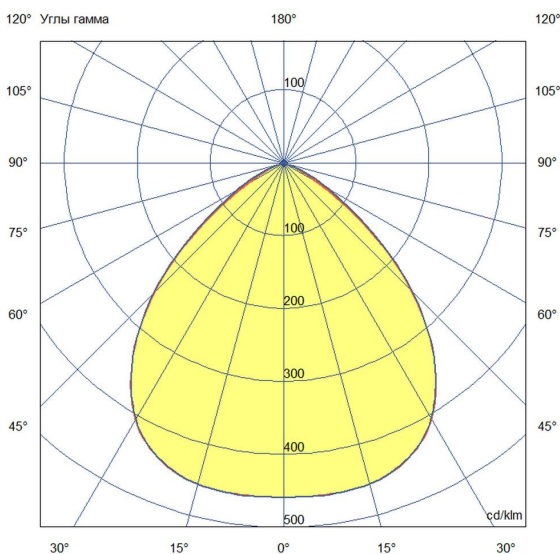

Технические данные

Светодиодный светильник ПромЛед Профи
Компакт 80 5000К 90°

1. Описание серии

Серия подвесных светодиодных светильников для освещения промышленных площадок и складов, торговых помещений, спортивных объектов, развлекательных центров и пр.

2. КСС и Габаритный чертеж

Кривая силы света

Габаритный чертеж

3. Основные технические данные и характеристики

Характеристики	Значение
Мощность, [Вт ±10%]:	80
Световой поток светильника, [лм ±5%]:	14 800
Номинальная коррелированная цветовая температура по ГОСТ 34819-2021, [К]:	5 000
Тип кривой силы света:	косинусная
Угол излучения, [°]:	90
Индекс цветопередачи (CRI), не менее:	70
Род тока:	AC
Коэффициент пульсации (Кп), не более, [%]:	1
Напряжение питания, [В]:	~90-305
Частота напряжения электропитания, [Гц ±10%]:	50
Коэффициент мощности (P _f), не менее:	0,98
Класс защиты от поражения электрическим током (по ГОСТ IEC 60598-1-2017):	I
Рекомендуемая высота установки, [м]:	5-30
Степень защиты от пыли и влаги (по ГОСТ IEC 60598-1-2017):	IP65
Климатическое исполнение (по ГОСТ 15150-69):	УХЛ2
Температура эксплуатации, [°C]:	от -50 до +50
Срок службы светильника, не менее, [лет]:	12
Срок службы светодиодов, не менее, [ч]:	100 000
Гарантийный срок на светильник, [мес.]:	60
Материал оптического элемента:	УФ-стабилизированный поликарбонат
Материал корпуса:	профиль из алюминиевого сплава
Цвет покраски:	-
Габаритные размеры, не более, [мм]:	∅180×208
Тип крепления:	подвесной
Масса, [кг]:	2,1