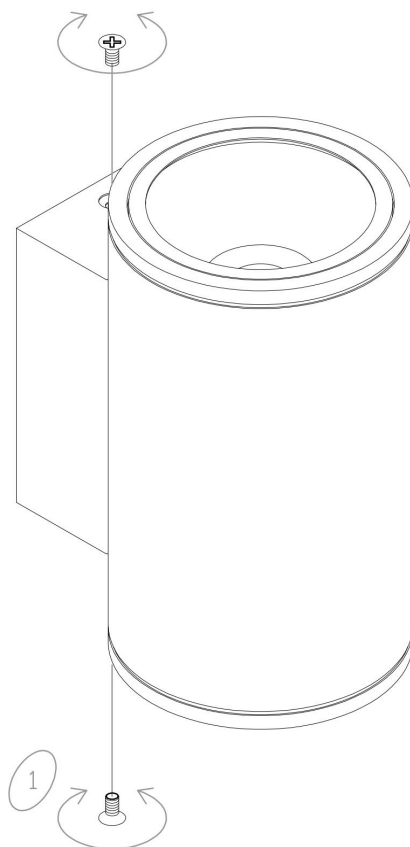

2

3

1

MAX 10W
800 Lumen

Модель: O303WL-L10W3K
Коллекция: Outdoor
Серия: Shim
Настенный светильник