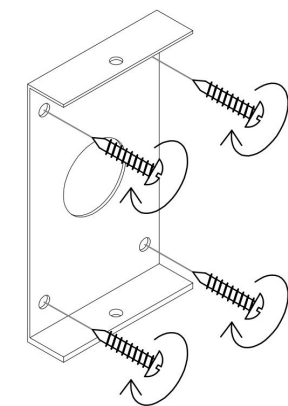

2

3

1

MAX 10W
800 Lumen

Модель: O303WL-L10W3K
Коллекция: Outdoor
Серия: Shim
Настенный светильник