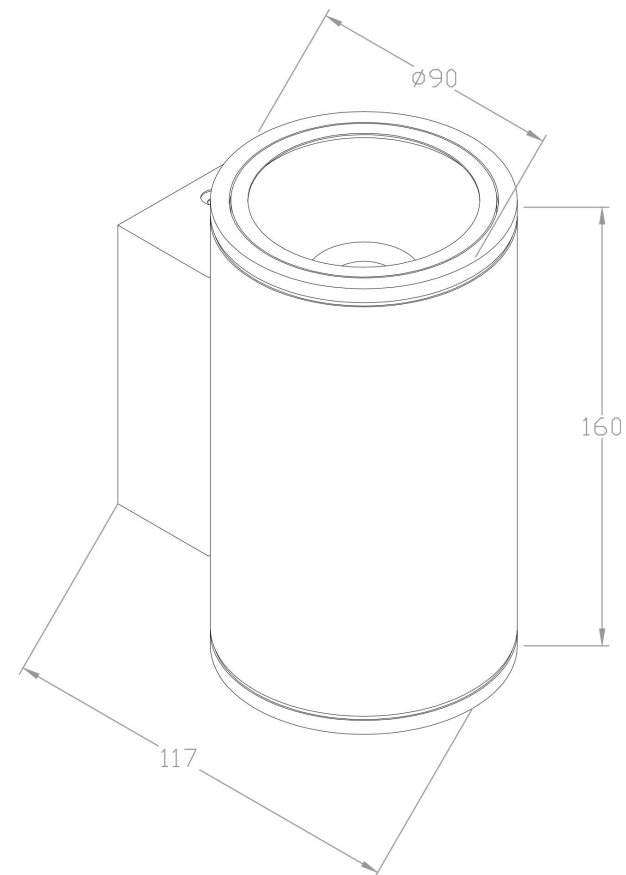

2

3

1

MAX 10W
800 Lumen

Модель: O303WL-L10W3K
Коллекция: Outdoor
Серия: Shim
Настенный светильник