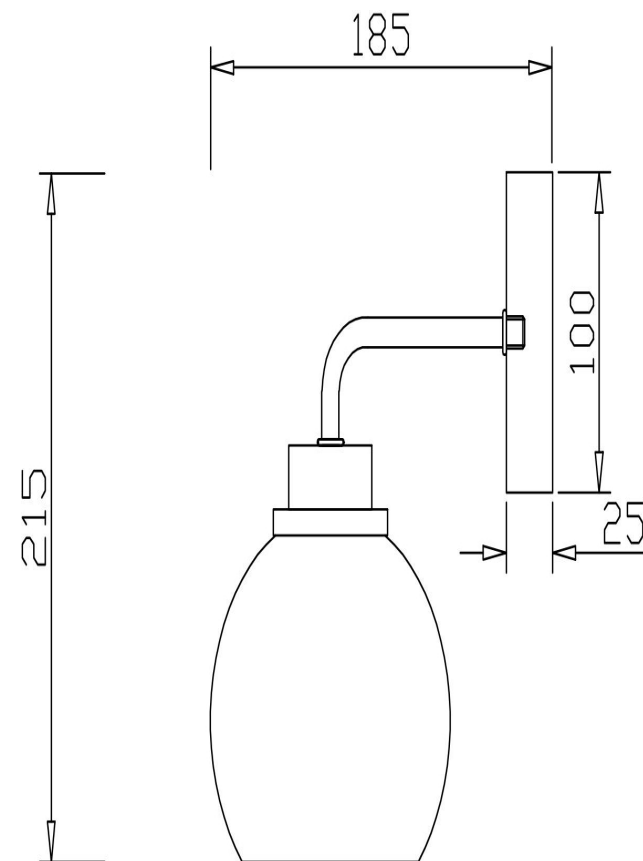

freya

Инструкция FR5176WL-01BS

1xE14 60W

Модель: FR5176WL-01BS

Коллекция: Modern

Серия: Neptune

Настенный светильник