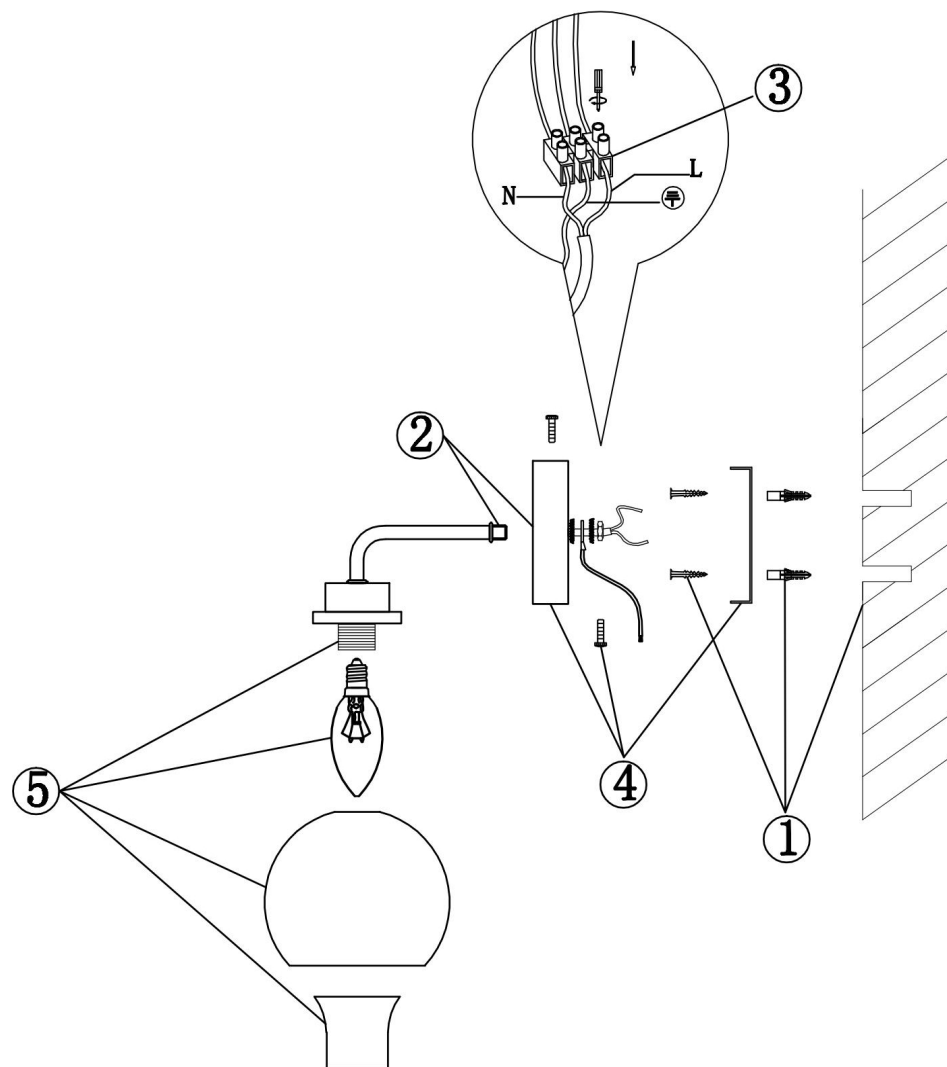

freya

Инструкция FR5176WL-01BS

1xE14 60W

Модель: FR5176WL-01BS

Коллекция: Modern

Серия: Neptune

Настенный светильник