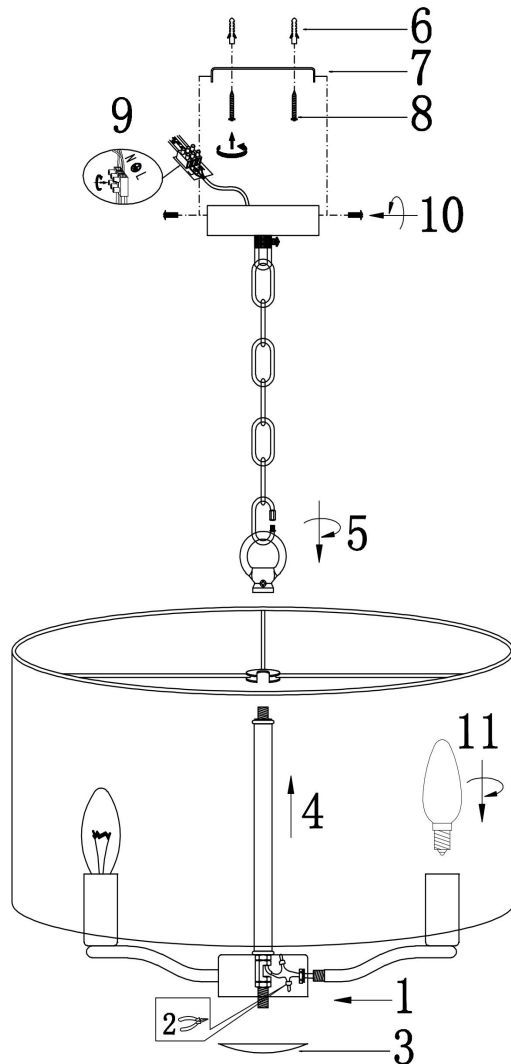

freya

Инструкция FR5671PL-03G

3xE14 60W

Модель: FR5671PL-03G
Коллекция: Modern
Серия: Marika
Подвесной светильник