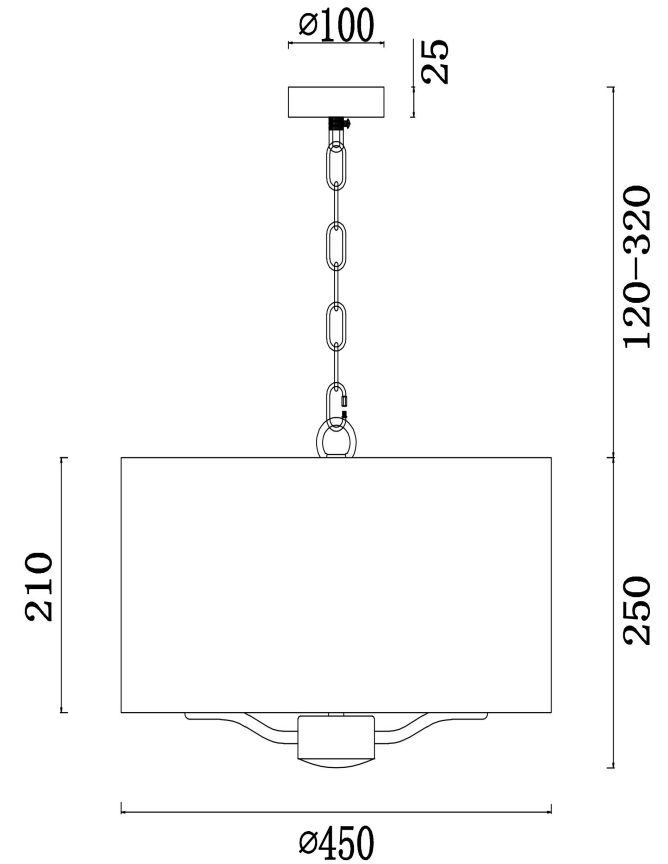

freya

Инструкция FR5671PL-03G

3xE14 60W

Модель: FR5671PL-03G
Коллекция: Modern
Серия: Marika
Подвесной светильник