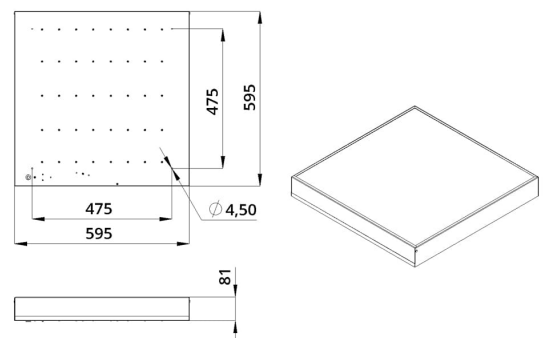

Технические данные

Светодиодный светильник ПромЛед Офис 30
Экстра 3000К Опал 595×595×80мм

1. Описание серии

Серия светодиодных светильников для освещения общественных помещений: офисов, торговых залов, образовательных учреждений, больниц.

В комплекте поставляются крепления для потолка типа «Армстронг», но есть возможность и накладного монтажа на обычный потолок.

2. КСС и Габаритный чертеж

Кривая силы света

Габаритный чертеж

3. Основные технические данные и характеристики

Характеристики	Значение
Мощность, [Вт ±10%]:	30
Световой поток светильника, [лм ±5%]:	3 910
Номинальная коррелированная цветовая температура по ГОСТ 34819-2021, [К]:	3 000
Тип кривой силы света:	косинусная
Тип рассеивателя:	опал
Угол излучения, [°]:	100
Индекс цветопередачи (CRI), не менее:	80
Род тока:	АС
Коэффициент пульсации (Кп), не более, [%]:	1
Напряжение питания, [В]:	~176-264
Частота напряжения электропитания, [Гц ±10%]:	50
Коэффициент мощности (P _f), не менее:	0,98
Класс защиты от поражения электрическим током (по ГОСТ IEC 60598-1-2017):	I
Рекомендуемая высота установки, [м]:	2-6
Степень защиты от пыли и влаги (по ГОСТ IEC 60598-1-2017):	IP30
Климатическое исполнение (по ГОСТ 15150-69):	УХЛ4
Температура эксплуатации, [°С]:	от -40 до +50
Срок службы светильника, не менее, [лет]:	12
Срок службы светодиодов, не менее, [ч]:	100 000
Гарантийный срок на светильник, [мес.]:	60
Материал корпуса:	Тонколистовая сталь
Материал рассеивателя:	УФ-стабилизированный полистирол
Цвет покраски:	-
Габаритные размеры, не более, [мм]:	595×595×81
Тип крепления:	встраиваемый/накладной
Масса, [кг]:	3,3