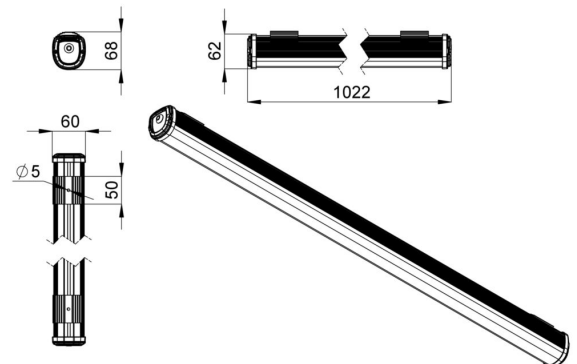

Комбинация особой формы корпуса, расположения светодиодных планок и рассеивателя исключает потери светового потока внутри светильника, за счет чего достигается уникальное значение световой отдачи.

- Экструдированный корпус изготовлен из анодированного алюминия;
- Степень защиты от пыли и влаги IP54 в базовом исполнении, IP65 – опционально;
- Рассеиватель из УФ-стабилизированного поликарбоната;
- Базовое крепление J-Hook (защёлка), опциональные – на кронштейн, подвесной на трос, подвесной на винт-петлю.

2. КСС и Габаритный чертеж

Кривая силы света

Габаритный чертеж

3. Основные технические данные и характеристики

Характеристики	Значение
Мощность, [Вт ±10%]:	30
Световой поток светильника, [лм ±5%]:	5 030
Номинальная коррелированная цветовая температура по ГОСТ 34819-2021, [К]:	5 000
Тип кривой силы света:	косинусная
Тип рассеивателя:	опал
Угол излучения, [°]:	125
Индекс цветопередачи (CRI), не менее:	70
Род тока:	АС
Коэффициент пульсации (Кп), не более, [%]:	1
Напряжение питания, [В]:	~176-264
Частота напряжения электропитания, [Гц ±10%]:	50
Коэффициент мощности (P _f), не менее:	0,98
Класс защиты от поражения электрическим током (по ГОСТ IEC 60598-1-2017):	I
Рекомендуемая высота установки, [м]:	2-6
Степень защиты от пыли и влаги (по ГОСТ IEC 60598-1-2017):	IP54
Климатическое исполнение (по ГОСТ 15150-69):	УХЛ2
Температура эксплуатации, [°С]:	от -50 до +50
Срок службы светильника, не менее, [лет]:	12
Срок службы светодиодов, не менее, [ч]:	100 000
Гарантийный срок на светильник, [мес.]:	60
Материал корпуса:	экструдированный сплав алюминия
Материал рассеивателя:	УФ-стабилизированный поликарбонат
Габаритные размеры, не более, [мм]:	1022×68×60
Тип крепления:	защёлка (j-hook)
Масса, [кг]:	0,9