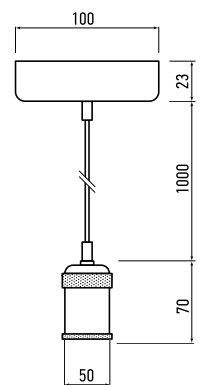

PLC 01 ELECTROSILVERING

PLC 01 ROSE GOLD

PLC 02 GOLDEN

PLC 03 ANTIQUE BRONZE

ТЕХНИЧЕСКИЕ ХАРАКТЕРИСТИКИ

- Материал крепления и патрона: алюминий
- Цвет крепления и патрона: ANTIQUE BRONZE, ELECTROSILVERING, ROSE GOLD, GOLDEN
- Материал оплетки провода: капроновая нить
- Номинальное напряжение: 230 В
- Максимальная мощность ламп: 100 w
- Сечение провода: 0,75 мм²
- Цоколь: E27
- Рекомендуемые лампы: PLED CLEAR OMNI JAZZWAY
- Температура эксплуатации: -20...+40 °C
- Срок службы: 7 лет
- Гарантийный срок: 1 год

PLC 01

PLC 02

PLC 03

* Лампа в комплект не входит.

Код для заказа	Штрих-код	Артикул	Максимальная нагрузка, кг	Размеры основания, мм	Длина провода, С, м	Упак., шт.
5012127	4895205012127	RETRO патрон с проводом PLC 01 E27 230V/1M ANTIQUE BRONZE	2,0	100x18	1	1/50
5015951	4895205015951	RETRO патрон с проводом PLC 01 E27 230V/1M ELECTROSILVERING	2,0	100x18	1	1/50
5015975	4895205015975	RETRO патрон с проводом PLC 01 E27 230V/1M ROSE GOLD	2,0	100x18	1	1/50
НОВИНКА 5039018	4895205039018	RETRO патрон с проводом PLC 02 E27 230V/1M GOLDEN	2,0	100x18	1	1/50
НОВИНКА 5039032	4895205039032	RETRO патрон с проводом PLC 03 E27 230V/1M ANTIQUE BRONZE	2,0	100x23	1	1/50