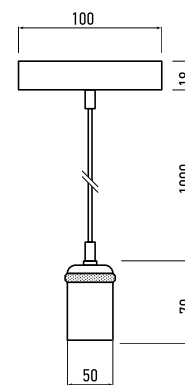

PLC 01 ELECTROSILVERING

PLC 01 ROSE GOLD

PLC 02 GOLDEN

PLC 03 ANTIQUE BRONZE

ТЕХНИЧЕСКИЕ ХАРАКТЕРИСТИКИ

- Материал крепления и патрона: алюминий
- Цвет крепления и патрона: ANTIQUE BRONZE, ELECTROSILVERING, ROSE GOLD, GOLDEN
- Материал оплетки провода: капроновая нить
- Номинальное напряжение: 230 В
- Максимальная мощность ламп: 100 w
- Сечение провода: 0,75 мм²
- Цоколь: E27
- Рекомендуемые лампы: PLED CLEAR OMNI JAZZWAY
- Температура эксплуатации: -20...+40 °C
- Срок службы: 7 лет
- Гарантийный срок: 1 год

PLC 01

PLC 02

PLC 03

* Лампа в комплект не входит.

Код для заказа	Штрих-код	Артикул	Максимальная нагрузка, кг	Размеры основания, мм	Длина провода, С, м	Упак., шт.
5012127	4895205012127	RETRO патрон с проводом PLC 01 E27 230V/1M ANTIQUE BRONZE	2,0	100x18	1	1/50
5015951	4895205015951	RETRO патрон с проводом PLC 01 E27 230V/1M ELECTROSILVERING	2,0	100x18	1	1/50
5015975	4895205015975	RETRO патрон с проводом PLC 01 E27 230V/1M ROSE GOLD	2,0	100x18	1	1/50
НОВИНКА 5039018	4895205039018	RETRO патрон с проводом PLC 02 E27 230V/1M GOLDEN	2,0	100x18	1	1/50
НОВИНКА 5039032	4895205039032	RETRO патрон с проводом PLC 03 E27 230V/1M ANTIQUE BRONZE	2,0	100x23	1	1/50