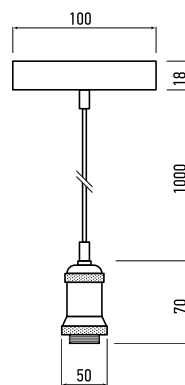

PLC 01 ELECTROSILVERING

PLC 01 ROSE GOLD

PLC 02 GOLDEN

PLC 03 ANTIQUE BRONZE

ТЕХНИЧЕСКИЕ ХАРАКТЕРИСТИКИ

- Материал крепления и патрона: алюминий
- Цвет крепления и патрона: ANTIQUE BRONZE, ELECTROSILVERING, ROSE GOLD, GOLDEN
- Материал оплетки провода: капроновая нить
- Номинальное напряжение: 230 В
- Максимальная мощность ламп: 100 w
- Сечение провода: 0,75 мм²
- Цоколь: E27
- Рекомендуемые лампы: PLED CLEAR OMNI JAZZWAY
- Температура эксплуатации: -20...+40 °C
- Срок службы: 7 лет
- Гарантийный срок: 1 год

PLC 01

PLC 02

PLC 03

* Лампа в комплект не входит.

Код для заказа	Штрих-код	Артикул	Максимальная нагрузка, кг	Размеры основания, мм	Длина провода, С, м	Упак., шт.
5012127	4895205012127	RETRO патрон с проводом PLC 01 E27 230V/1M ANTIQUE BRONZE	2,0	100x18	1	1/50
5015951	4895205015951	RETRO патрон с проводом PLC 01 E27 230V/1M ELECTROSILVERING	2,0	100x18	1	1/50
5015975	4895205015975	RETRO патрон с проводом PLC 01 E27 230V/1M ROSE GOLD	2,0	100x18	1	1/50
НОВИНКА 5039018	4895205039018	RETRO патрон с проводом PLC 02 E27 230V/1M GOLDEN	2,0	100x18	1	1/50
НОВИНКА 5039032	4895205039032	RETRO патрон с проводом PLC 03 E27 230V/1M ANTIQUE BRONZE	2,0	100x23	1	1/50