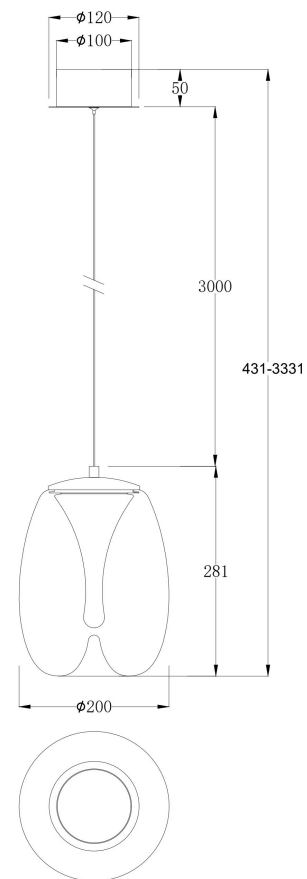

NO.1

NO.2

NO.3

NO.4

MAX 7W
620 Lumen

Модель: MOD282PL-L8G3K1
Коллекция: Modern
Серия: Splash
Подвесной светильник