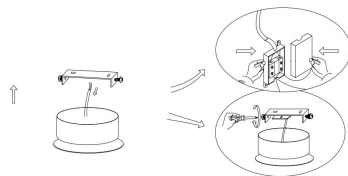

NO.1

NO.2

NO.3

NO.4

MAX 7W
620 Lumen

Модель: MOD282PL-L8G3K1
Коллекция: Modern
Серия: Splash
Подвесной светильник