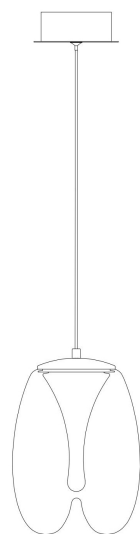

NO.1

NO.2

NO.3

NO.4

MAX 7W
620 Lumen

Модель: MOD282PL-L8G3K1
Коллекция: Modern
Серия: Splash
Подвесной светильник