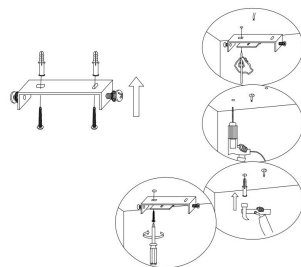

NO.1

NO.2

NO.3

NO.4

MAX 7W
620 Lumen

Модель: MOD282PL-L8G3K1
Коллекция: Modern
Серия: Splash
Подвесной светильник