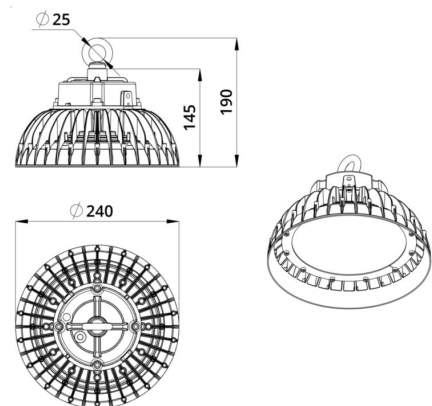

2. КСС и Габаритный чертеж

Кривая силы света

Габаритный чертеж

3. Основные технические данные и характеристики

Характеристики	Значение
Мощность, [Вт ±10%]:	150
Световой поток светильника, [лм ±5%]:	25 200
Номинальная коррелированная цветовая температура по ГОСТ 34819-2021, [К]:	4 000
Тип кривой силы света:	косинусная
Угол излучения, [°]:	90
Индекс цветопередачи (CRI), не менее:	70
Род тока:	AC
Коэффициент пульсации (Кп), не более, [%]:	1
Напряжение питания, [В]:	~90-305
Частота напряжения электропитания, [Гц ±10%]:	50
Коэффициент мощности (Pф), не менее:	0,98
Класс защиты от поражения электрическим током (по ГОСТ IEC 60598-1-2017):	I
Рекомендуемая высота установки, [м]:	3-50
Степень защиты от пыли и влаги (по ГОСТ IEC 60598-1-2017):	IP67
Климатическое исполнение (по ГОСТ 15150-69):	УХЛ1
Температура эксплуатации, [°С]:	от -60 до +50
Срок службы светильника, не менее, [лет]:	12
Срок службы светодиодов, не менее, [ч]:	100 000
Гарантийный срок на светильник, [мес.]:	36
Материал корпуса:	сплав алюминия, литой под давлением
Материал рассеивателя:	-
Цвет покраски:	RAL9005
Габаритные размеры, не более, [мм]:	Ø240×190
Тип крепления:	подвесной
Масса, [кг]:	2,2