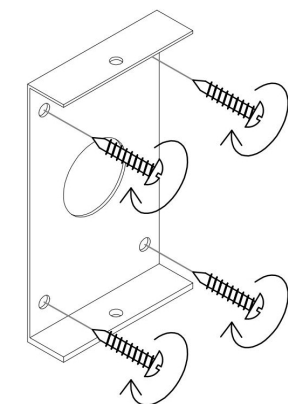

2

3

1

MAX 10W  
800 Lumen

Модель: O303WL-L10GF3K  
Коллекция: Outdoor  
Серия: Shim  
Настенный светильник