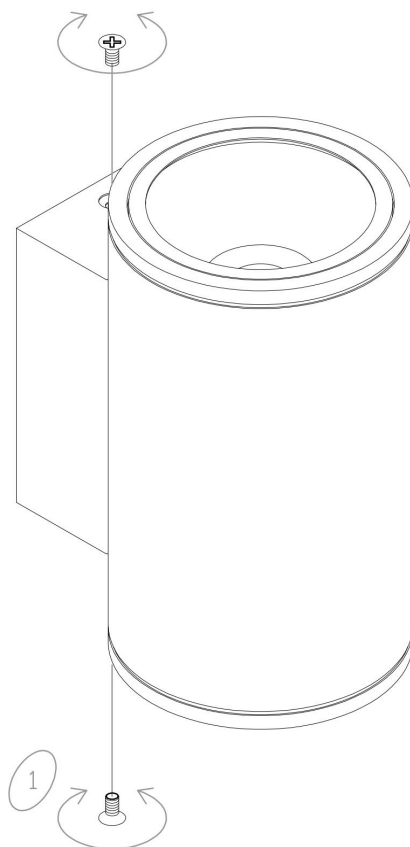

2

3

1

MAX 10W  
800 Lumen

Модель: O303WL-L10GF3K  
Коллекция: Outdoor  
Серия: Shim  
Настенный светильник