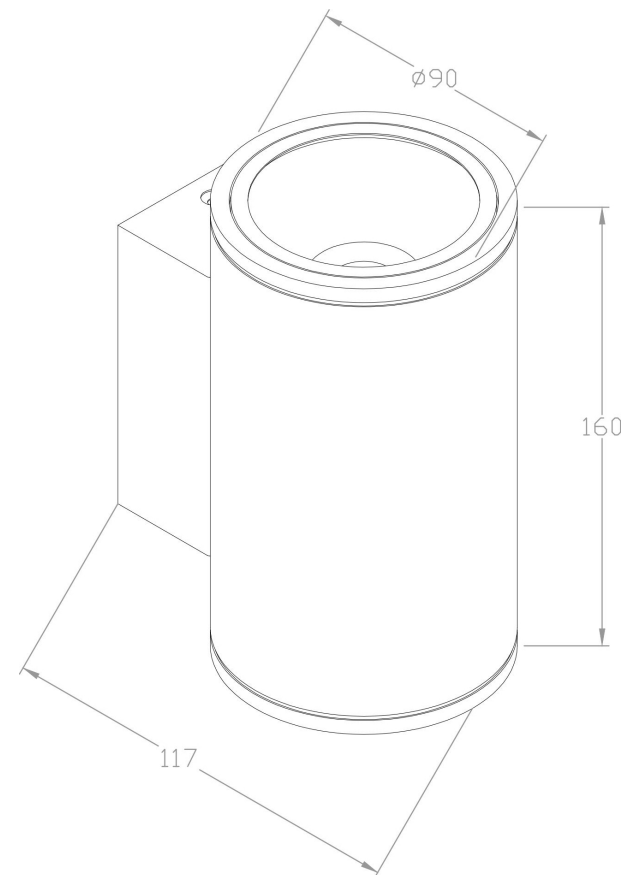

2

3

1

MAX 10W  
800 Lumen

Модель: O303WL-L10GF3K  
Коллекция: Outdoor  
Серия: Shim  
Настенный светильник