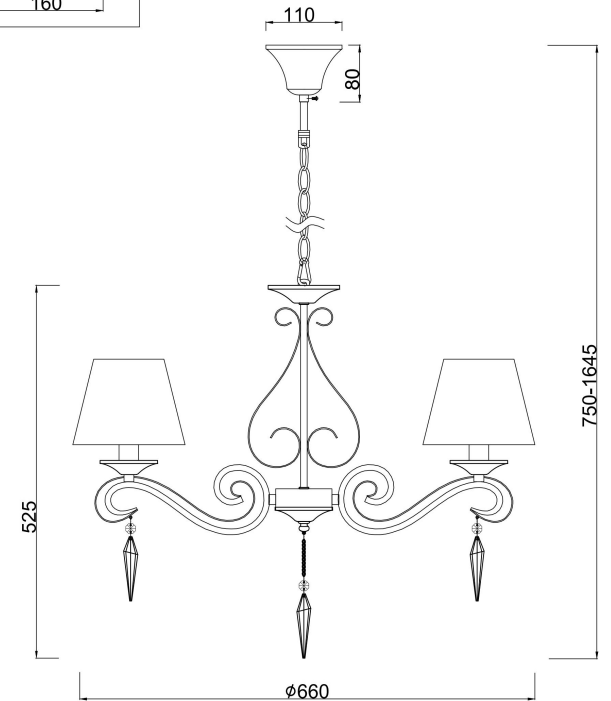

## Инструкция FR2017PL-05BZ

5x E14 40W

Модель: FR2017PL-05BZ  
Коллекция: Classic  
Серия: Bonfi  
Подвесной светильник