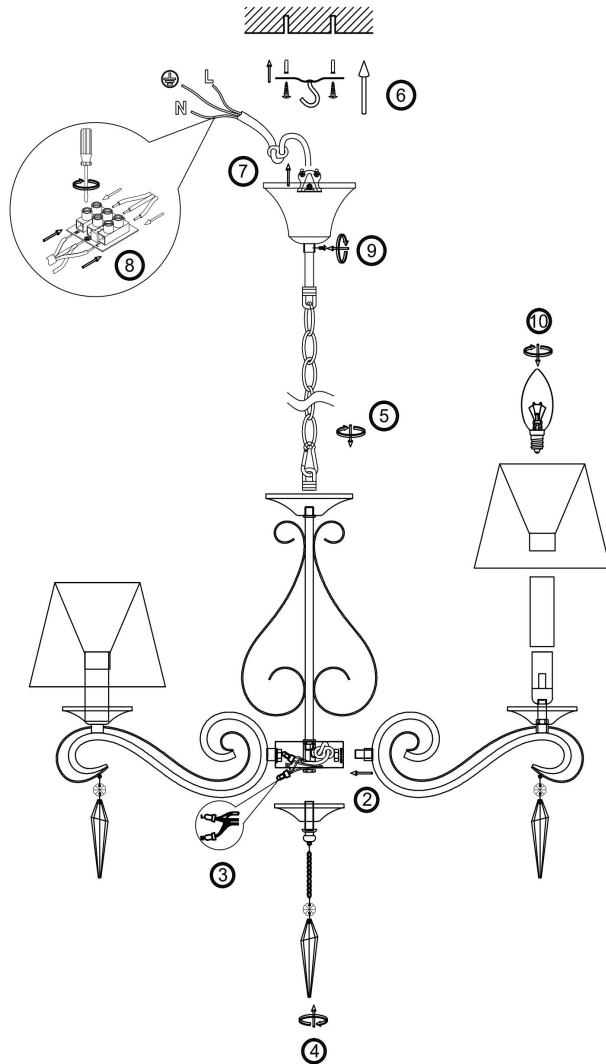

## Инструкция FR2017PL-05BZ

5x E14 40W

Модель: FR2017PL-05BZ  
Коллекция: Classic  
Серия: Bonfi  
Подвесной светильник