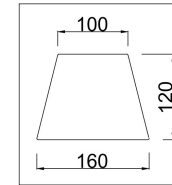

## Инструкция FR2017PL-05BZ

5x E14 40W

Модель: FR2017PL-05BZ  
Коллекция: Classic  
Серия: Bonfi  
Подвесной светильник