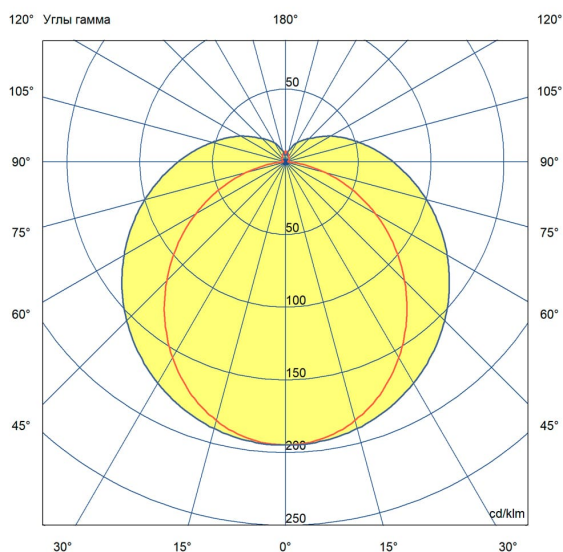

Светильники имеют энергоэффективность в среднем 124 лм/Вт и мощностью ряд от 10 до 40 В.

Серия «Тубус» предназначена для светодизайнерского оформления помещений. Светильники можно смонтировать в единую транзитную линию. Цилиндрическая форма опалового рассеивателя обеспечивает всестороннюю засветку.

Возможны различные варианты монтажа: подвесной на трос или на винт-петлю.

2. КСС и Габаритный чертеж

Кривая силы света

Габаритный чертеж

3. Основные технические данные и характеристики

Характеристики	Значение
Мощность, [Вт ±10%]:	20
Световой поток светильника, [лм ±5%]:	2 510
Номинальная коррелированная цветовая температура по ГОСТ 34819-2021, [К]:	4 000
Тип кривой силы света:	равномерная
Тип рассеивателя:	опал
Угол излучения, [°]:	100
Индекс цветопередачи (CRI), не менее:	80
Род тока:	АС
Коэффициент пульсации (Кп), не более, [%]:	1
Напряжение питания, [В]:	~176-264
Частота напряжения электропитания, [Гц ±10%]:	50
Коэффициент мощности (P _f), не менее:	0,98
Класс защиты от поражения электрическим током (по ГОСТ IEC 60598-1-2017):	II
Степень защиты от пыли и влаги (по ГОСТ IEC 60598-1-2017):	IP67
Климатическое исполнение (по ГОСТ 15150-69):	УХЛ4
Температура эксплуатации, [°С]:	от -40 до +50
Срок службы светильника, не менее, [лет]:	12
Срок службы светодиодов, не менее, [ч]:	100 000
Гарантийный срок на светильник, [мес.]:	60
Материал корпуса:	УФ-стабилизированный поликарбонат
Цвет покраски:	-
Габаритные размеры, не более, [мм]:	608×96×56
Тип крепления:	подвесной
Масса, [кг]:	0,4