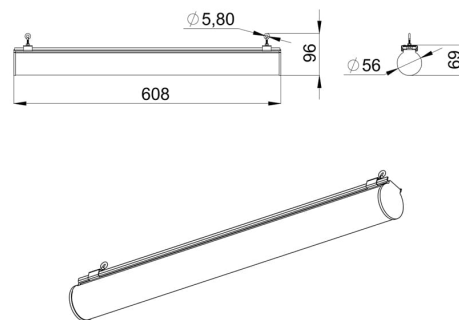

Светильник состоит из двух частей: стального экструдированного корпуса и цилиндрического опалового рассеивателя, за счет которого создается мягкое всестороннее освещение. Корпус светильника одновременно является кабель-каналом - такая система обеспечивает легкий монтаж светильников в прямую транзитную линию без перекосов.

Возможны различные варианты монтажа: подвесной на трос или на винт-петлю.

2. КСС и Габаритный чертеж

Кривая силы света

Габаритный чертеж

3. Основные технические данные и характеристики

Характеристики	Значение
Мощность, [Вт ±10%]:	20
Световой поток светильника, [лм ±5%]:	2 510
Номинальная коррелированная цветовая температура по ГОСТ 34819-2021, [К]:	4 000
Тип кривой силы света:	равномерная
Тип рассеивателя:	опал
Угол излучения, [°]:	100
Индекс цветопередачи (CRI), не менее:	80
Род тока:	АС
Коэффициент пульсации (Кп), не более, [%]:	1
Напряжение питания, [В]:	~176-264
Частота напряжения электропитания, [Гц ±10%]:	50
Коэффициент мощности (P _f), не менее:	0,98
Класс защиты от поражения электрическим током (по ГОСТ IEC 60598-1-2017):	II
Степень защиты от пыли и влаги (по ГОСТ IEC 60598-1-2017):	IP67
Климатическое исполнение (по ГОСТ 15150-69):	УХЛ4
Температура эксплуатации, [°С]:	от -40 до +50
Срок службы светильника, не менее, [лет]:	12
Срок службы светодиодов, не менее, [ч]:	100 000
Гарантийный срок на светильник, [мес.]:	60
Материал корпуса:	УФ-стабилизированный поликарбонат
Цвет покраски:	-
Габаритные размеры, не более, [мм]:	608×96×56
Тип крепления:	подвесной
Масса, [кг]:	0,4