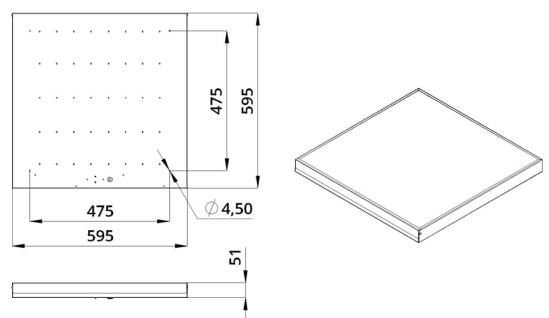

Технические данные

Светодиодный светильник ПромЛед Офис 80
CRI90 4000К Микропризма 595×595×50мм

1. Описание серии

Серия светодиодных светильников для освещения общественных помещений: офисов, торговых залов, образовательных учреждений, больниц.

«Офис» имеет среднюю световую эффективность 120 лм/Вт и создает комфортное освещение без пульсаций.

Светильники имеют легкий стальной корпус со специальной поворотной планкой, позволяющей без дополнительного инструмента вынимать рассеиватель из корпуса, облегчая накладной монтаж. Светильники серии «Офис» могут быть укомплектованы рассеивателями «Призма», «Микропризма», «Опал» и «Колотый лед».

В комплекте поставляются крепления для потолка типа «Армстронг», но есть возможность и накладного монтажа на обычный потолок.

2. КСС и Габаритный чертеж

Габаритный чертеж