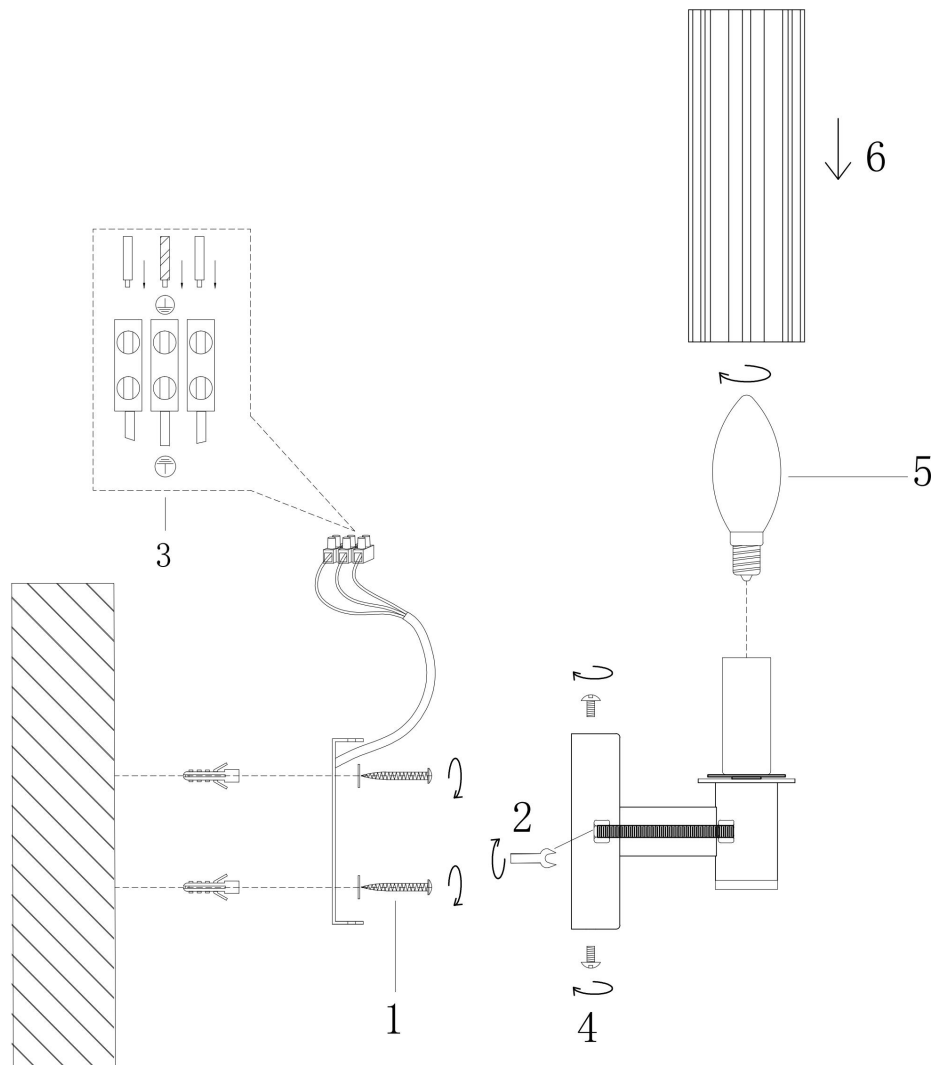

## Инструкция FR5167WL-01BS

1xE14 40W

Модель: FR5167WL-01BS  
Коллекция: Modern  
Серия: Ambra  
Настенный светильник