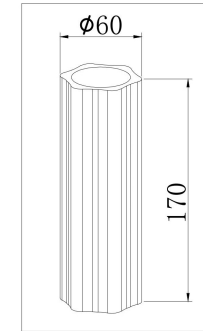

## Инструкция FR5167WL-01BS

1xE14 40W

Модель: FR5167WL-01BS  
Коллекция: Modern  
Серия: Ambra  
Настенный светильник