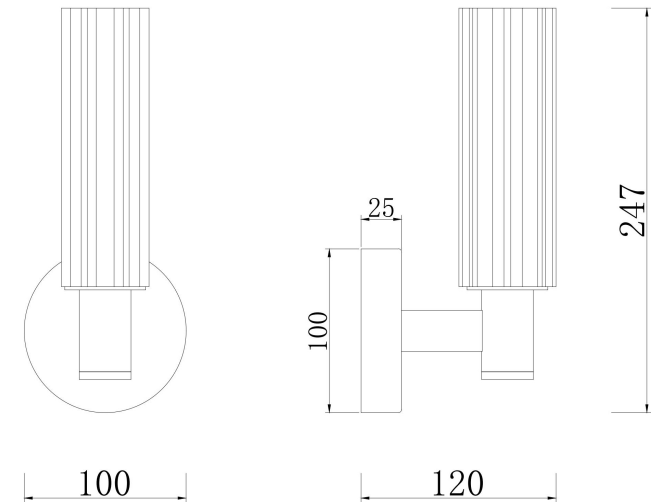

## Инструкция FR5167WL-01BS

1xE14 40W

Модель: FR5167WL-01BS  
Коллекция: Modern  
Серия: Ambra  
Настенный светильник