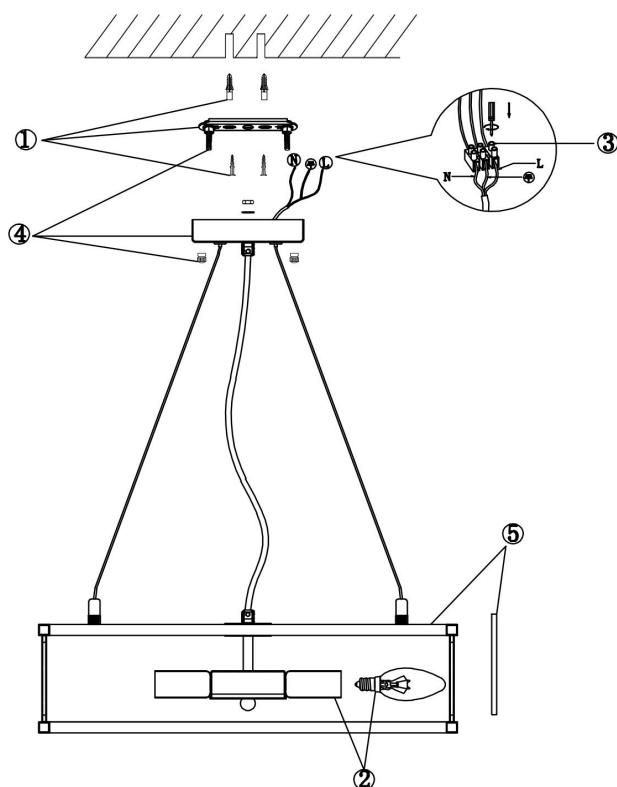

freya

Инструкция FR5053PL-06BS

6x E14 60W

Модель: FR5053PL-06BS
Коллекция: Modern
Серия: Savoy
Подвесной светильник