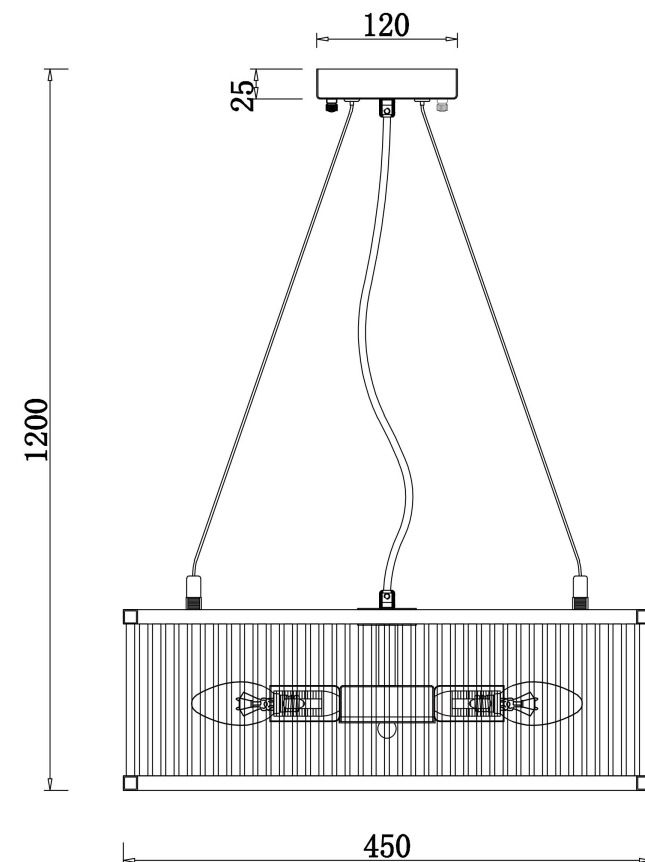

freya

Инструкция FR5053PL-06BS

6x E14 60W

Модель: FR5053PL-06BS
Коллекция: Modern
Серия: Savoy
Подвесной светильник