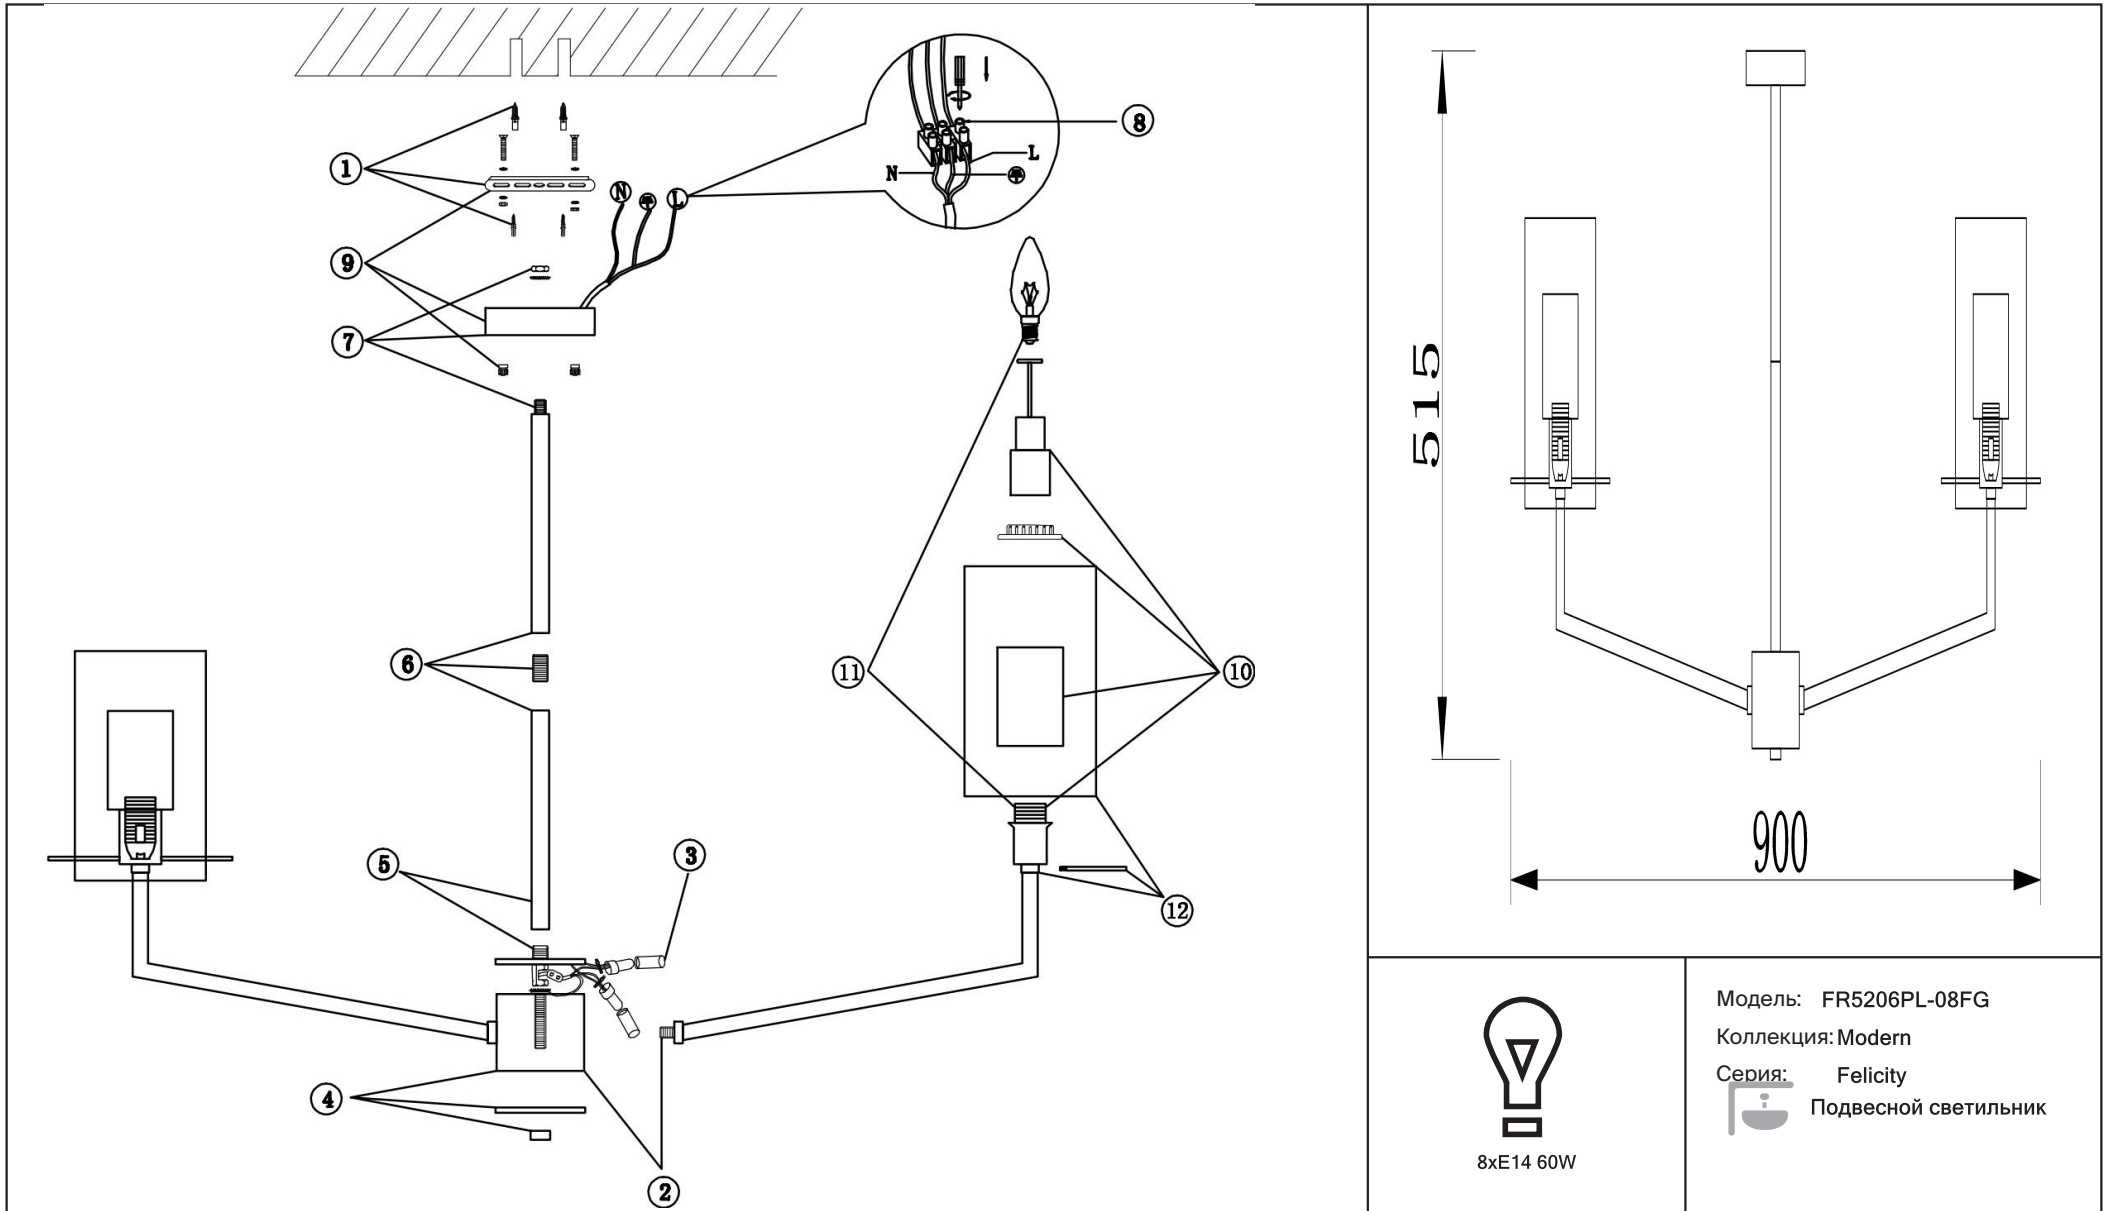

freya

Инструкция FR5206PL-08FG

8x E14 60W

Модель: FR5206PL-08FG
Коллекция: Modern
Серия: Felicity
Подвесной светильник