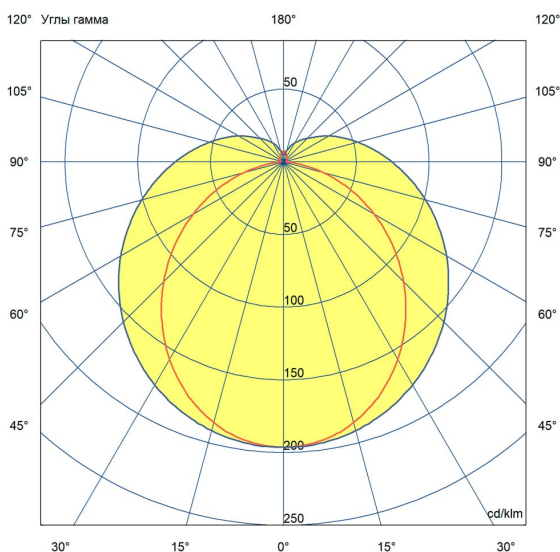

Светильники имеют энергоэффективность в среднем 124 лм/Вт и мощностью ряд от 10 до 40 В.

Серия «Тубус» предназначена для светодизайнерского оформления помещений. Светильники можно смонтировать в единую транзитную линию. Цилиндрическая форма опалового рассеивателя обеспечивает всестороннюю засветку.

Возможны различные варианты монтажа: подвесной на трос или на винт-петлю.

2. КСС и Габаритный чертеж

Кривая силы света

Габаритный чертеж

3. Основные технические данные и характеристики

Характеристики	Значение
Мощность, [Вт ±10%]:	39
Световой поток светильника, [лм ±5%]:	5 020
Номинальная коррелированная цветовая температура по ГОСТ 34819-2021, [К]:	4 000
Тип кривой силы света:	равномерная
Тип рассеивателя:	опал
Угол излучения, [°]:	100
Индекс цветопередачи (CRI), не менее:	80
Род тока:	АС
Коэффициент пульсации (Кп), не более, [%]:	1
Напряжение питания, [В]:	~176-264
Частота напряжения электропитания, [Гц ±10%]:	50
Коэффициент мощности (P _f), не менее:	0,98
Класс защиты от поражения электрическим током (по ГОСТ IEC 60598-1-2017):	II
Степень защиты от пыли и влаги (по ГОСТ IEC 60598-1-2017):	IP67
Климатическое исполнение (по ГОСТ 15150-69):	УХЛ4
Температура эксплуатации, [°С]:	от -40 до +50
Срок службы светильника, не менее, [лет]:	12
Срок службы светодиодов, не менее, [ч]:	100 000
Гарантийный срок на светильник, [мес.]:	60
Материал корпуса:	УФ-стабилизированный поликарбонат
Цвет покраски:	-
Габаритные размеры, не более, [мм]:	1206×96×56
Тип крепления:	подвесной
Масса, [кг]:	0,6