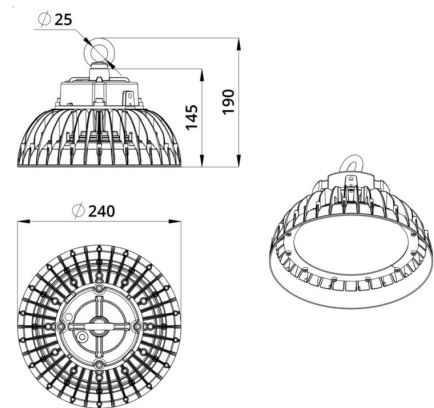

2. КСС и Габаритный чертеж

Кривая силы света

Габаритный чертеж

3. Основные технические данные и характеристики

Характеристики	Значение
Мощность, [Вт ±10%]:	50
Световой поток светильника, [лм ±5%]:	8 200
Номинальная коррелированная цветовая температура по ГОСТ 34819-2021, [К]:	4 000
Тип кривой силы света:	глубокая
Угол излучения, [°]:	60
Индекс цветопередачи (CRI), не менее:	70
Род тока:	AC
Коэффициент пульсации (Кп), не более, [%]:	1
Напряжение питания, [В]:	~90-305
Частота напряжения электропитания, [Гц ±10%]:	50
Коэффициент мощности (Pф), не менее:	0,95
Класс защиты от поражения электрическим током (по ГОСТ IEC 60598-1-2017):	I
Рекомендуемая высота установки, [м]:	3-50
Степень защиты от пыли и влаги (по ГОСТ IEC 60598-1-2017):	IP67
Климатическое исполнение (по ГОСТ 15150-69):	УХЛ1
Температура эксплуатации, [°С]:	от -60 до +50
Срок службы светильника, не менее, [лет]:	12
Срок службы светодиодов, не менее, [ч]:	100 000
Гарантийный срок на светильник, [мес.]:	36
Материал корпуса:	сплав алюминия, литой под давлением
Материал рассеивателя:	-
Цвет покраски:	RAL9005
Габаритные размеры, не более, [мм]:	Ø240×190
Тип крепления:	подвесной
Масса, [кг]:	2,2