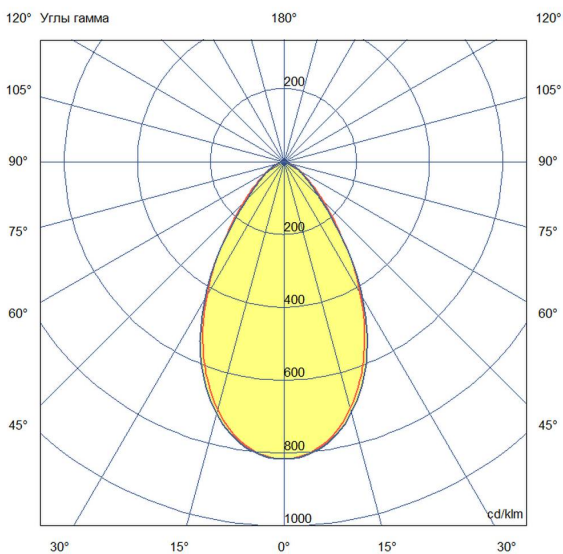

Технические данные

Светодиодный светильник ПромЛед Профи Нео 50
М Эко 4000К 60°

1. Описание серии

Серия подвесных светодиодных светильников для освещения промышленных цехов и производственных площадок, складских помещений, спортивных объектов и прочих площадей с высокими потолками.

2. КСС и Габаритный чертеж

Кривая силы света

Габаритный чертеж

3. Основные технические данные и характеристики

Характеристики	Значение
Мощность, [Вт ±10%]:	50
Световой поток светильника, [лм ±5%]:	8 200
Номинальная коррелированная цветовая температура по ГОСТ 34819-2021, [К]:	4 000
Тип кривой силы света:	глубокая
Угол излучения, [°]:	60
Индекс цветопередачи (CRI), не менее:	70
Род тока:	AC
Коэффициент пульсации (Кп), не более, [%]:	1
Напряжение питания, [В]:	~90-305
Частота напряжения электропитания, [Гц ±10%]:	50
Коэффициент мощности (Pф), не менее:	0,95
Класс защиты от поражения электрическим током (по ГОСТ IEC 60598-1-2017):	I
Рекомендуемая высота установки, [м]:	3-50
Степень защиты от пыли и влаги (по ГОСТ IEC 60598-1-2017):	IP67
Климатическое исполнение (по ГОСТ 15150-69):	УХЛ1
Температура эксплуатации, [°С]:	от -60 до +50
Срок службы светильника, не менее, [лет]:	12
Срок службы светодиодов, не менее, [ч]:	100 000
Гарантийный срок на светильник, [мес.]:	36
Материал корпуса:	сплав алюминия, литой под давлением
Материал рассеивателя:	-
Цвет покраски:	RAL9005
Габаритные размеры, не более, [мм]:	Ø240×190
Тип крепления:	подвесной
Масса, [кг]:	2,2