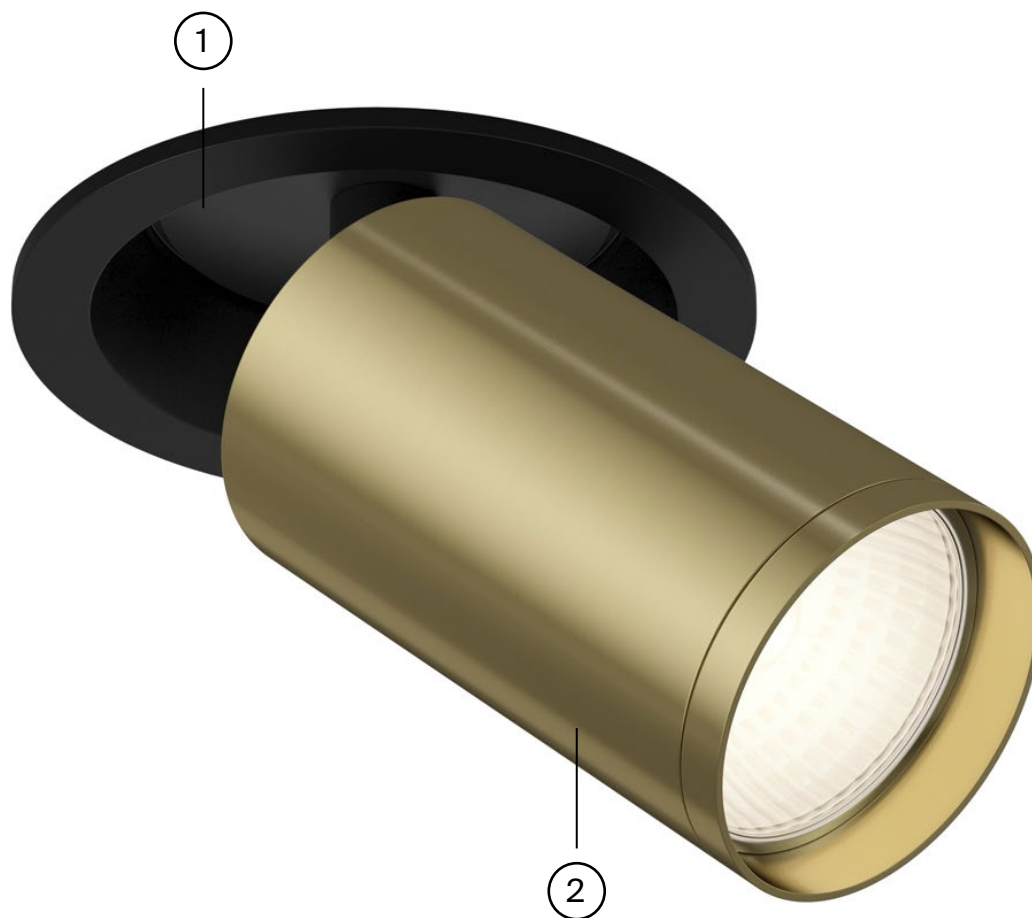

АРТИКУЛ: C048CL-1BBS

**MAYTONI**  
DECORATIVE LIGHTING

АРТИКУЛ

ФОТО

①

C048CL-01B

②

TRA020-01BS