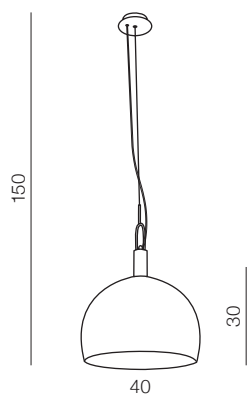

# Gio PENDANT

136

## Gio pendant

**AZ2469**

E27 1x Max 60W

metal/acrylic