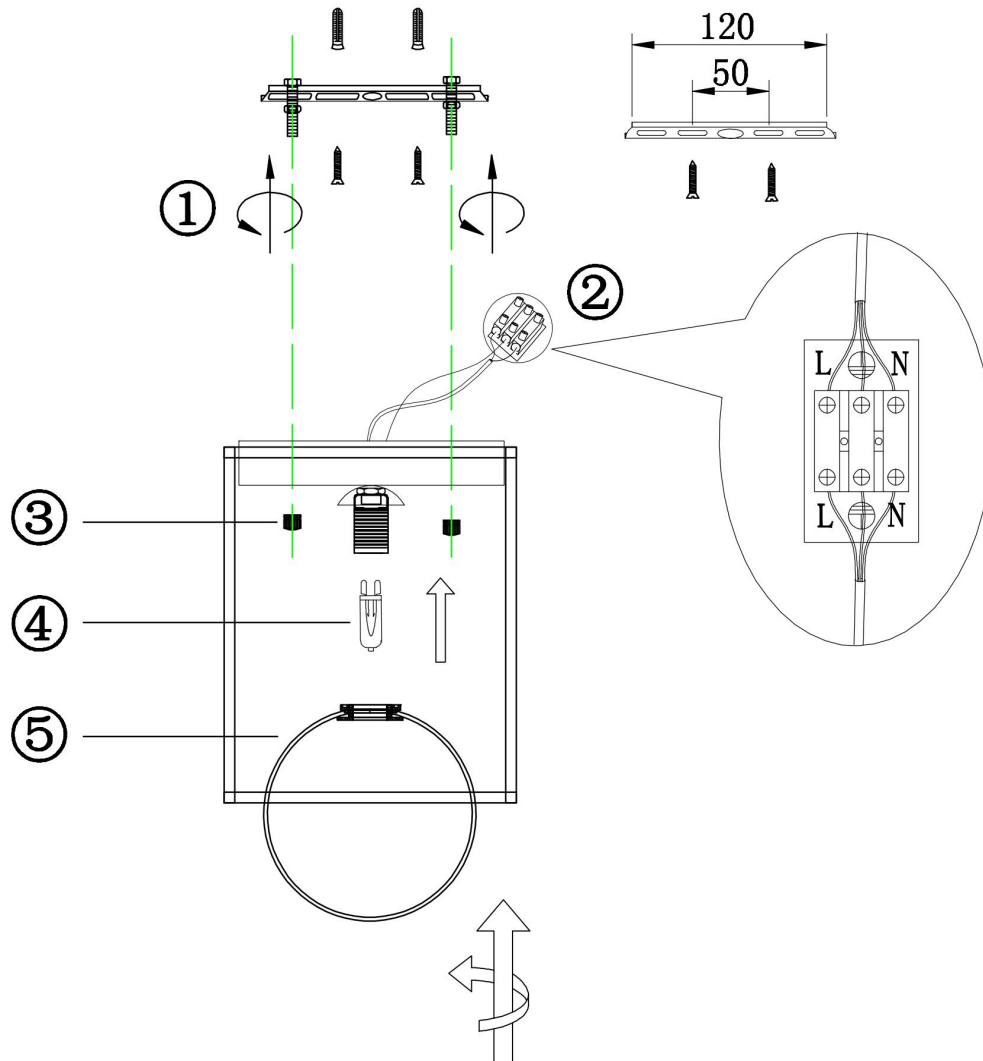

freya

Инструкция FR5113CL-01G

1xG9 25W

Модель: FR5113CL-01G
Коллекция: Modern
Серия: Trinity
Потолочный светильник