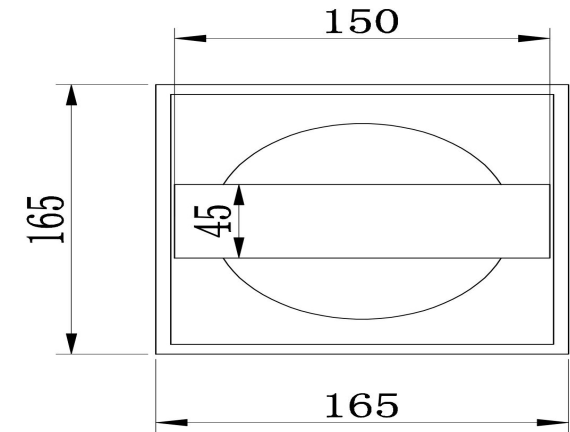

freya

Инструкция FR5113CL-01G

1xG9 25W

Модель: FR5113CL-01G
Коллекция: Modern
Серия: Trinity
Потолочный светильник