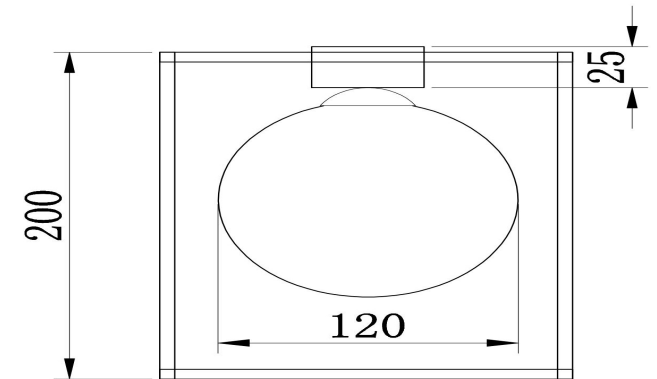

freya

Инструкция FR5113CL-01G

1xG9 25W

Модель: FR5113CL-01G
Коллекция: Modern
Серия: Trinity
Потолочный светильник