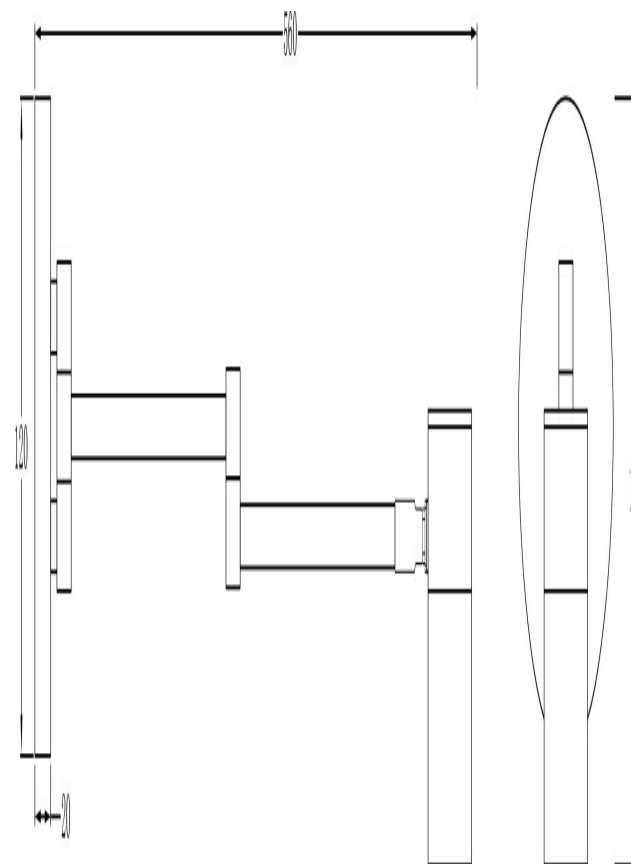

freya

Инструкция FR5201WL-01B

1xGU10 35W

Модель: FR5201WL-01B

Коллекция: Modern

Серия: Enzo

Настенный светильник