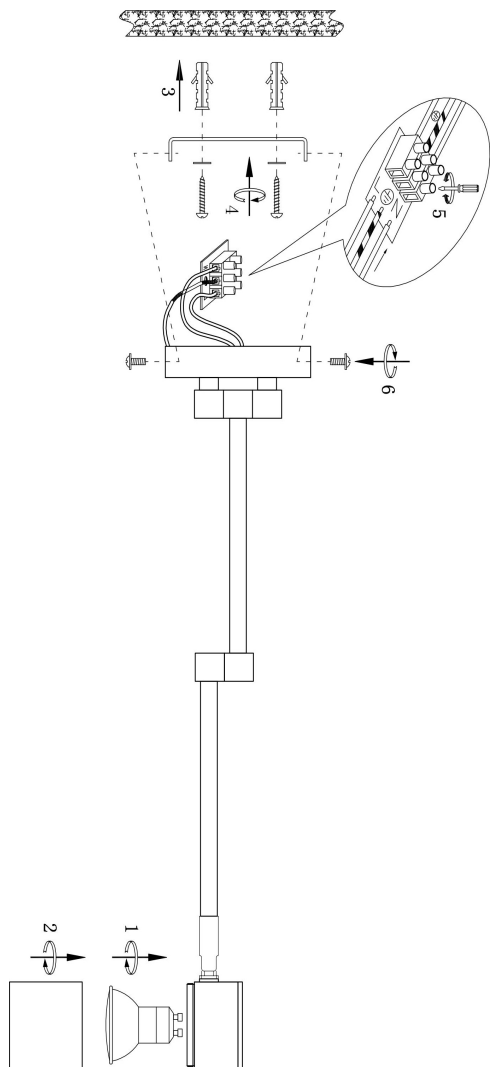

freya

Инструкция FR5201WL-01B

1xGU10 35W

Модель: FR5201WL-01B

Коллекция: Modern

Серия: Enzo

Настенный светильник