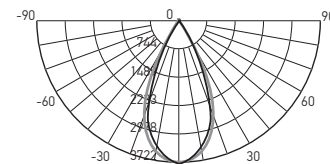

РЕГУЛИРУЕМЫЙ УГОЛ СВЕТОРАСПРЕДЕЛЕНИЯ
от 15° до 60°

ВЫСОКОЕ КАЧЕСТВО СВЕТА

Ra > 80, коэффициент пульсации менее 5%

РЕГУЛИРОВКА НАПРАВЛЕНИЯ СВЕТОВОГО ПОТОКА В ДВУХ ПЛОСКОСТЯХ

ТЕХНИЧЕСКИЕ ХАРАКТЕРИСТИКИ

- Источник света: светодиоды COB
- Тип шинпровода: однофазный
- Материал корпуса: алюминий
- Материал рассеивателя: поликарбонат
- Угол вращения прожектора: вокруг вертикальной оси 360°, вокруг горизонтальной оси 90°
- Угол светораспределения: 15–60°
- Индекс цветопередачи: Ra > 80
- Входное напряжение / частота: 180–250 В / 50–60 Гц
- Коэффициент пульсации: < 5 %
- Коэффициент мощности: cos φ > 0,60
- Температура эксплуатации: +1°...+55°С
- Срок службы светодиодов: 30 000 часов
- Гарантийный срок: 2 года

PTR 0728 ZOOM 15°

PTR 0728 ZOOM 60°

Код для заказа	Штрих-код	Артикул	Мощность, Вт	Цветовая темп., К	Световой поток, лм	Цвет корпуса	Размеры, АхВхС, мм	Вес, кг	Упак., шт.
НОВИНКА 5034358	4895205034358	PTR 0728 ZOOM 28w 3000K 15-60° BL IP40	28	3000	2520	черный	Ø80x170x130	0,405	1/40
НОВИНКА 5034341	4895205034341	PTR 0728 ZOOM 28w 3000K 15-60° WH IP40	28	3000	2520	белый	Ø80x170x130	0,405	1/40
5030534	4895205030534	PTR 0728 ZOOM 28w 4000K 15-60° BL IP40	28	4000	2520	черный	Ø80x170x130	0,405	1/40
5030558	4895205030558	PTR 0728 ZOOM 28w 4000K 15-60° WH IP40	28	4000	2520	белый	Ø80x170x130	0,405	1/40