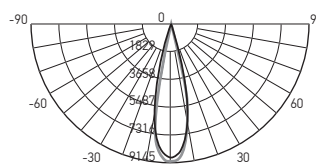

РЕГУЛИРУЕМЫЙ УГОЛ СВЕТОРАСПРЕДЕЛЕНИЯ
от 15° до 60°

ВЫСОКОЕ КАЧЕСТВО СВЕТА

Ra > 80, коэффициент пульсации менее 5%

РЕГУЛИРОВКА НАПРАВЛЕНИЯ СВЕТОВОГО ПОТОКА В ДВУХ ПЛОСКОСТЯХ

ТЕХНИЧЕСКИЕ ХАРАКТЕРИСТИКИ

- Источник света: светодиоды COB
- Тип шинпровода: однофазный
- Материал корпуса: алюминий
- Материал рассеивателя: поликарбонат
- Угол вращения прожектора: вокруг вертикальной оси 360°, вокруг горизонтальной оси 90°
- Угол светораспределения: 15–60°
- Индекс цветопередачи: Ra > 80
- Входное напряжение / частота: 180–250 В / 50–60 Гц
- Коэффициент пульсации: < 5 %
- Коэффициент мощности: cos φ > 0,60
- Температура эксплуатации: +1°...+55°С
- Срок службы светодиодов: 30 000 часов
- Гарантийный срок: 2 года

PTR 0728 ZOOM 15°

PTR 0728 ZOOM 60°

Код для заказа	Штрих-код	Артикул	Мощность, Вт	Цветовая темп., К	Световой поток, лм	Цвет корпуса	Размеры, АхВхС, мм	Вес, кг	Упак., шт.
НОВИНКА 5034358	4895205034358	PTR 0728 ZOOM 28w 3000K 15-60° BL IP40	28	3000	2520	черный	Ø80x170x130	0,405	1/40
НОВИНКА 5034341	4895205034341	PTR 0728 ZOOM 28w 3000K 15-60° WH IP40	28	3000	2520	белый	Ø80x170x130	0,405	1/40
5030534	4895205030534	PTR 0728 ZOOM 28w 4000K 15-60° BL IP40	28	4000	2520	черный	Ø80x170x130	0,405	1/40
5030558	4895205030558	PTR 0728 ZOOM 28w 4000K 15-60° WH IP40	28	4000	2520	белый	Ø80x170x130	0,405	1/40