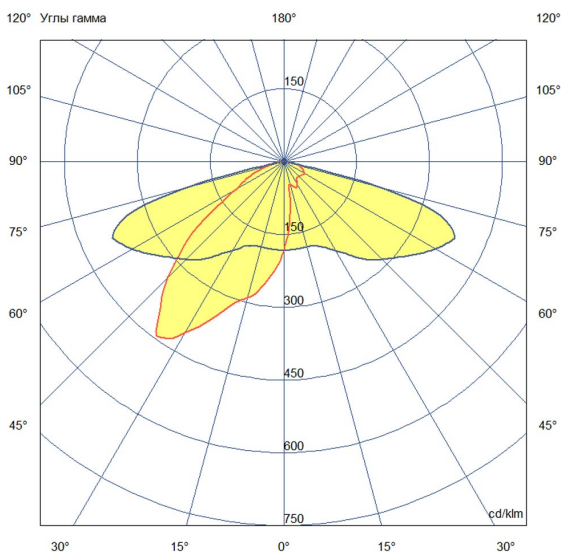

2. КСС и Габаритный чертеж

Кривая силы света