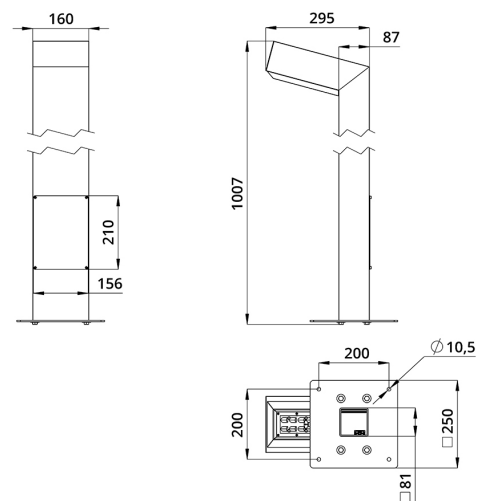

Энергоэффективность серии достигает 164 лм/Вт.

Светильники изготавливаются в едином с опорой корпусе из анодированного алюминия. Корпус покрыт порошковой краской. Базовая высота – 0,8 м.

Эффективный грозозащищенный источник питания в металлическом корпусе, залитом теплопроводящим компаундом, расположен в коммутационном отсеке внутри опоры светильника.

Монтаж светильников производится на закладные в грунт опорные фланцы. Фланцы заказываются отдельно.

2. КСС и Габаритный чертеж

Кривая силы света

Габаритный чертеж

3. Основные технические данные и характеристики

Характеристики	Значение
Мощность, [Вт ±10%]:	20
Световой поток светильника, [лм ±5%]:	3 200
Номинальная коррелированная цветовая температура по ГОСТ 34819-2021, [К]:	4 000
Тип кривой силы света:	широкая боковая
Угол излучения, [°]:	155x50
Индекс цветопередачи (CRI), не менее:	70
Род тока:	AC
Напряжение питания, [В]:	~176-264
Частота напряжения электропитания, [Гц ±10%]:	50
Коэффициент мощности (Pf), не менее:	0,98
Класс защиты от поражения электрическим током (по ГОСТ IEC 60598-1-2017):	I
Степень защиты от пыли и влаги (по ГОСТ IEC 60598-1-2017):	IP67
Климатическое исполнение (по ГОСТ 15150-69):	УХЛ1
Температура эксплуатации, [°С]:	от -50 до +50
Срок службы светильника, не менее, [лет]:	12
Срок службы светодиодов, не менее, [ч]:	100 000
Гарантийный срок на светильник, [мес.]:	60
Материал оптического элемента:	УФ-стабилизированный поликарбонат
Материал корпуса:	экструдированный сплав алюминия
Цвет покраски:	-
Габаритные размеры, не более, [мм]:	1007x295x160
Тип крепления:	фланцевый
Масса, [кг]:	6,3