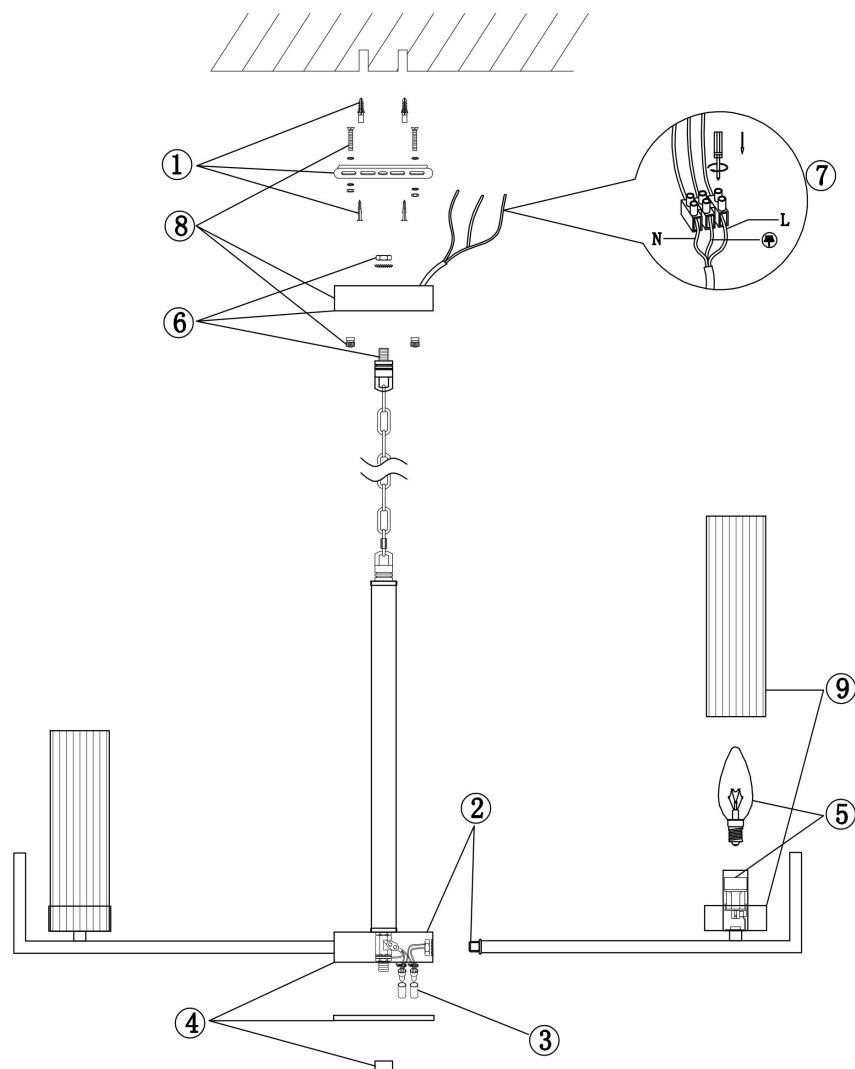

freya

Инструкция FR5214PL-08CH

8xE14 60W

Модель: FR5214PL-08CH
Коллекция: Modern
Серия: Adeline
Подвесной светильник