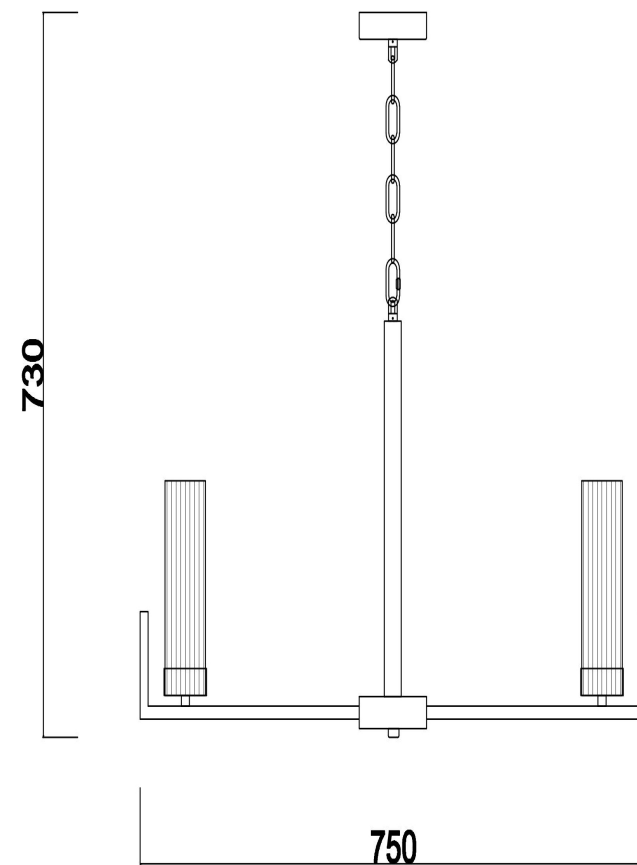

freya

Инструкция FR5214PL-08CH

8xE14 60W

Модель: FR5214PL-08CH
Коллекция: Modern
Серия: Adeline
Подвесной светильник