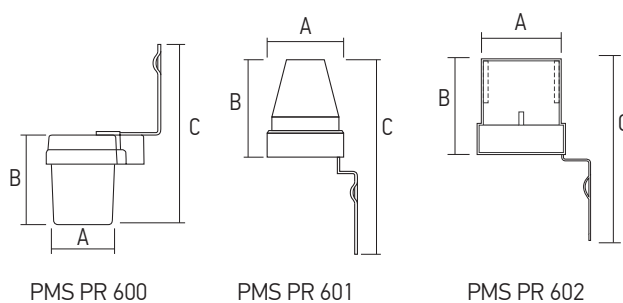

Фотореле размещено в пластмассовом корпусе, состоящим из основания с электронной платой и защитного пластикового кожуха. Монтаж фотореле осуществляется при помощи крепежного уголка, входящего в комплект. Небольшие размер и вес фотореле позволяют установить их практически в любом удобном месте. При установке убедитесь в беспрепятственном попадании естественного дневного света на фотореле. На качестве работы фотосенсора (фотореле) сказывается пыль. Не стоит размещать фотореле с слишком пыльных местах. Прибор может работать некорректно в окружении сильнобликующих поверхностей.

Фотореле серии **PMS PR** применяются в однофазных цепях переменного тока номинальным напряжением 220–240 В и частотой 50–60 Гц. Диапазон рабочих температур: –20...+40 °С. Материал корпуса: поликарбонат.

Схема установки фотореле

Схема подключения фотореле

Код для заказа	Штрих-код	Артикул	Мощность, Вт	Макс. мощность нагрузки, Вт	Диапазон срабатывания, лк	Макс. ток нагрузки, А	Регулировка порога срабатывания	Тип монтажа	Степень защиты	Размеры, АхВхС, мм	Вес, кг	Упак., шт.
5013032	4895205013032	PMS PR 600 1200Вт IP44 WH	0,45	1200	<5 (вкл.) >15 (выкл.)	6	нет	накладной	IP44	44x46x91	0,051	1/100
5013056	4895205013056	PMS PR 601 2200Вт IP44 WH	0,45	2200	<5 (вкл.) >50 (выкл.)	10	есть	накладной	IP44	62x76x140	0,099	1/100
5017306	4895205017306	PMS PR 602 5000Вт IP44 WH	0,65	5000	<5 (вкл.) >50 (выкл.)	25	есть	накладной	IP44	78,5x90x141	0,151	1/100