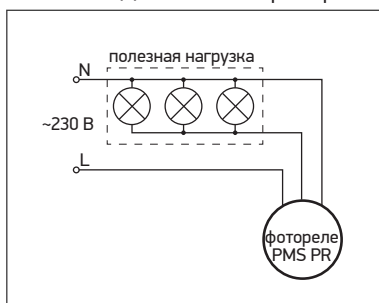

Схема подключения фотореле