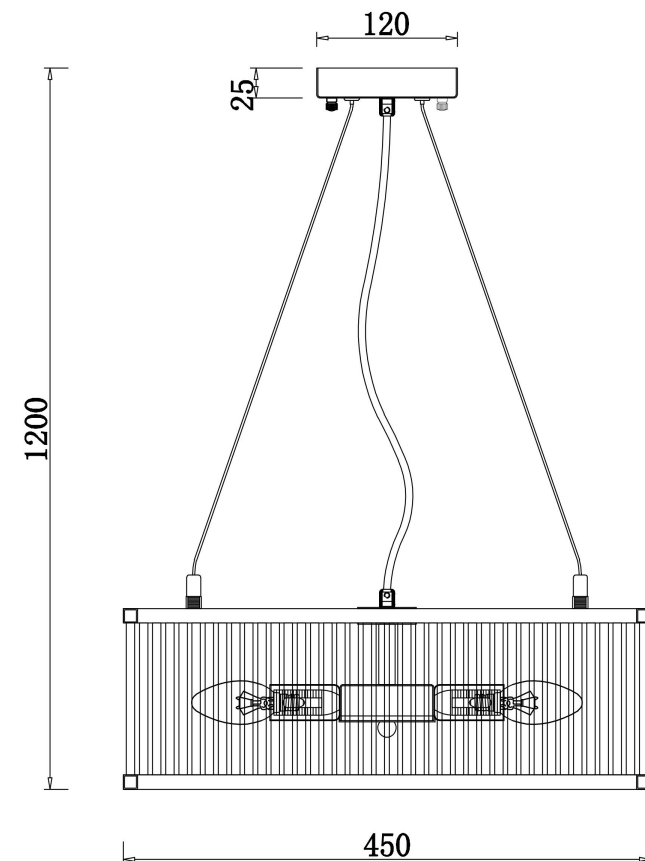

## Инструкция FR5053PL-06N

6xЕ14 60W

Модель: FR5053PL-06N  
Коллекция: Modern  
Серия: Savoy  
Подвесной светильник