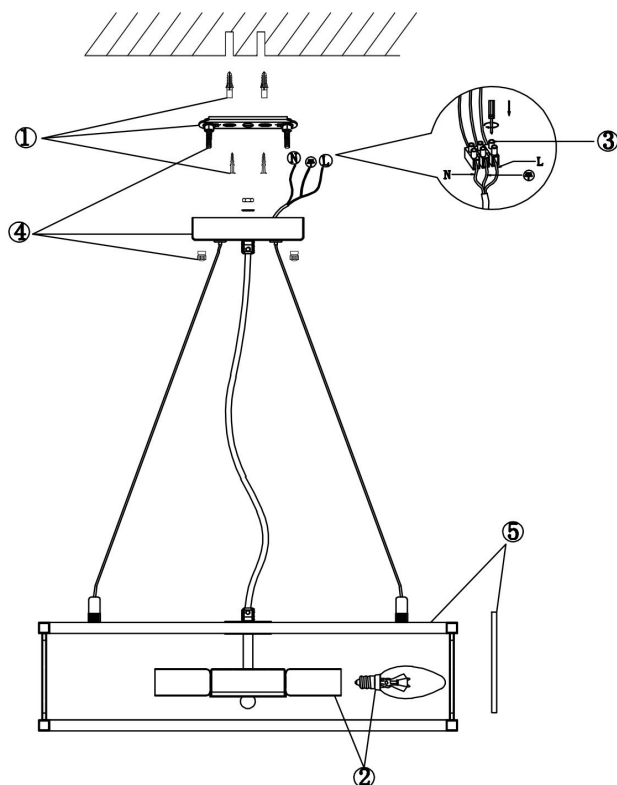

## Инструкция FR5053PL-06N

6xЕ14 60W

Модель: FR5053PL-06N  
Коллекция: Modern  
Серия: Savoy  
Подвесной светильник