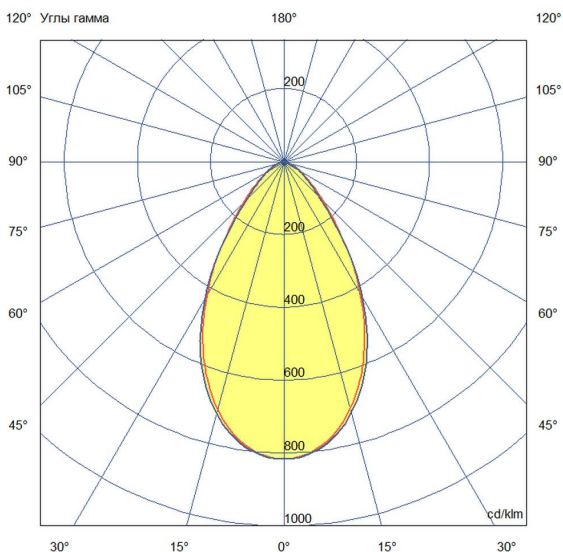

Технические данные

Светодиодный светильник ПромЛед Профи Нео 50
М Эко 3000К 60°

1. Описание серии

Серия подвесных светодиодных светильников для освещения промышленных цехов и производственных площадок, складских помещений, спортивных объектов и прочих площадей с высокими потолками.

2. КСС и Габаритный чертеж

Кривая силы света

Габаритный чертеж

3. Основные технические данные и характеристики

Характеристики	Значение
Мощность, [Вт ±10%]:	50
Световой поток светильника, [лм ±5%]:	7 630
Номинальная коррелированная цветовая температура по ГОСТ 34819-2021, [К]:	3 000
Тип кривой силы света:	глубокая
Угол излучения, [°]:	60
Индекс цветопередачи (CRI), не менее:	70
Род тока:	AC
Коэффициент пульсации (Кп), не более, [%]:	1
Напряжение питания, [В]:	~90-305
Частота напряжения электропитания, [Гц ±10%]:	50
Коэффициент мощности (Pф), не менее:	0,95
Класс защиты от поражения электрическим током (по ГОСТ IEC 60598-1-2017):	I
Рекомендуемая высота установки, [м]:	3-50
Степень защиты от пыли и влаги (по ГОСТ IEC 60598-1-2017):	IP67
Климатическое исполнение (по ГОСТ 15150-69):	УХЛ1
Температура эксплуатации, [°C]:	от -60 до +50
Срок службы светильника, не менее, [лет]:	12
Срок службы светодиодов, не менее, [ч]:	100 000
Гарантийный срок на светильник, [мес.]:	36
Материал корпуса:	сплав алюминия, литой под давлением
Материал рассеивателя:	-
Цвет покраски:	RAL9005
Габаритные размеры, не более, [мм]:	Ø240×190
Тип крепления:	подвесной
Масса, [кг]:	2,2