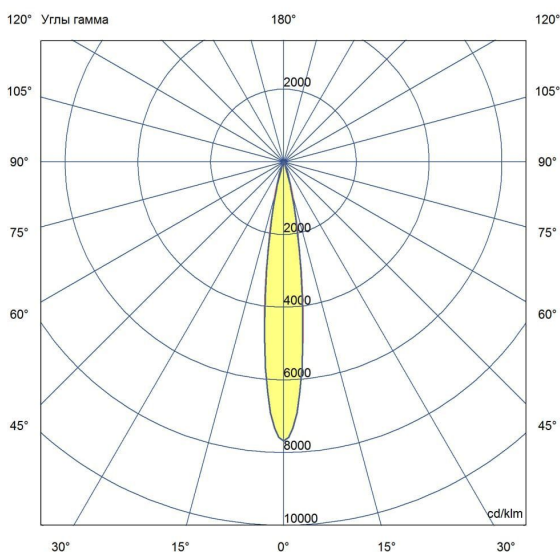

Технические данные

Светодиодный светильник ПромЛед Барокко 30
750мм Оптик RGB DMX 15°

1. Описание серии

Серия линейных светодиодных светильников с RGB(W)-диодами для заливного архитектурного освещения фасадов или акцентной подсветки отдельных элементов зданий.

Габаритный чертеж

3. Основные технические данные и характеристики

Характеристики	Значение
Мощность, [Вт ±10%]:	32
Световой поток светильника, [лм ±5%]:	1 890
Световая отдача, [лм/Вт]:	59
Цвет свечения:	RGB
Тип кривой силы света:	концентрированная
Угол излучения, [°]:	15
Род тока:	AC
Коэффициент пульсации (Кп), не более, [%]:	1
Напряжение питания, [В]:	~176-264
Частота напряжения электропитания, [Гц ±10%]:	50
Коэффициент мощности (P _f), не менее:	0,95
Класс защиты от поражения электрическим током (по ГОСТ IEC 60598-1-2017):	I
Степень защиты от пыли и влаги (по ГОСТ IEC 60598-1-2017):	IP67
Климатическое исполнение (по ГОСТ 15150-69):	УХЛ1
Температура эксплуатации, [°С]:	от -40 до +50
Срок службы светильника, не менее, [лет]:	12
Срок службы светодиодов, не менее, [ч]:	100 000
Гарантийный срок на светильник, [мес.]:	60
Материал оптического элемента:	УФ-стабилизированный поликарбонат
Материал корпуса:	экструдированный сплав алюминия
Материал рассеивателя:	закаленное стекло
Цвет покраски:	-
Габаритные размеры, не более, [мм]:	773×181×107
Тип крепления:	поворотный кронштейн
Масса, [кг]:	2,1
Интерфейс управления/диммирования:	DMX