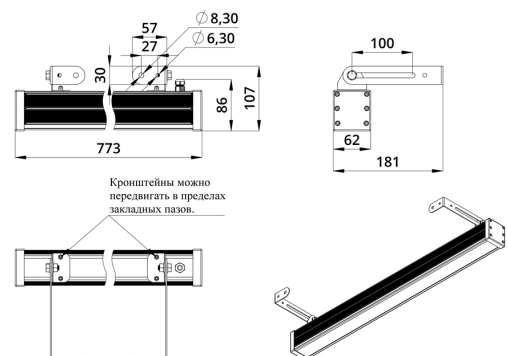

Светильники просты в монтаже за счёт кронштейна с удобной системой фиксации угла поворота. Возможно транзитное подключение в единую линию с помощью коннекторов.

2. КСС и Габаритный чертеж

Кривая силы света

Габаритный чертеж

3. Основные технические данные и характеристики

Характеристики	Значение
Мощность, [Вт ±10%]:	32
Световой поток светильника, [лм ±5%]:	1 890
Световая отдача, [лм/Вт]:	59
Цвет свечения:	RGB
Тип кривой силы света:	концентрированная
Угол излучения, [°]:	15
Род тока:	AC
Коэффициент пульсации (Кп), не более, [%]:	1
Напряжение питания, [В]:	~176-264
Частота напряжения электропитания, [Гц ±10%]:	50
Коэффициент мощности (P _f), не менее:	0,95
Класс защиты от поражения электрическим током (по ГОСТ IEC 60598-1-2017):	I
Степень защиты от пыли и влаги (по ГОСТ IEC 60598-1-2017):	IP67
Климатическое исполнение (по ГОСТ 15150-69):	УХЛ1
Температура эксплуатации, [°С]:	от -40 до +50
Срок службы светильника, не менее, [лет]:	12
Срок службы светодиодов, не менее, [ч]:	100 000
Гарантийный срок на светильник, [мес.]:	60
Материал оптического элемента:	УФ-стабилизированный поликарбонат
Материал корпуса:	экструдированный сплав алюминия
Материал рассеивателя:	закаленное стекло
Цвет покраски:	-
Габаритные размеры, не более, [мм]:	773×181×107
Тип крепления:	поворотный кронштейн
Масса, [кг]:	2,1
Интерфейс управления/диммирования:	DMX