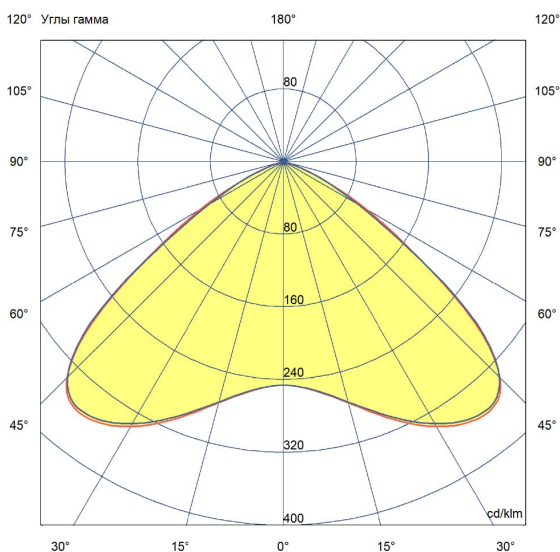

## Технические данные

Светодиодный светильник ПромЛед Профи Нео  
600 ×4 М 5000К 120°

### 2. КСС и Габаритный чертеж

Кривая силы света

Габаритный чертеж