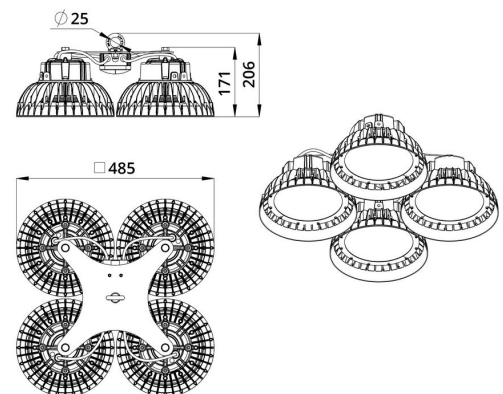

## Технические данные

Светодиодный светильник ПромЛед Профи Нео  
600 ×4 М 5000К 120°

### 2. КСС и Габаритный чертеж

Кривая силы света

Габаритный чертеж