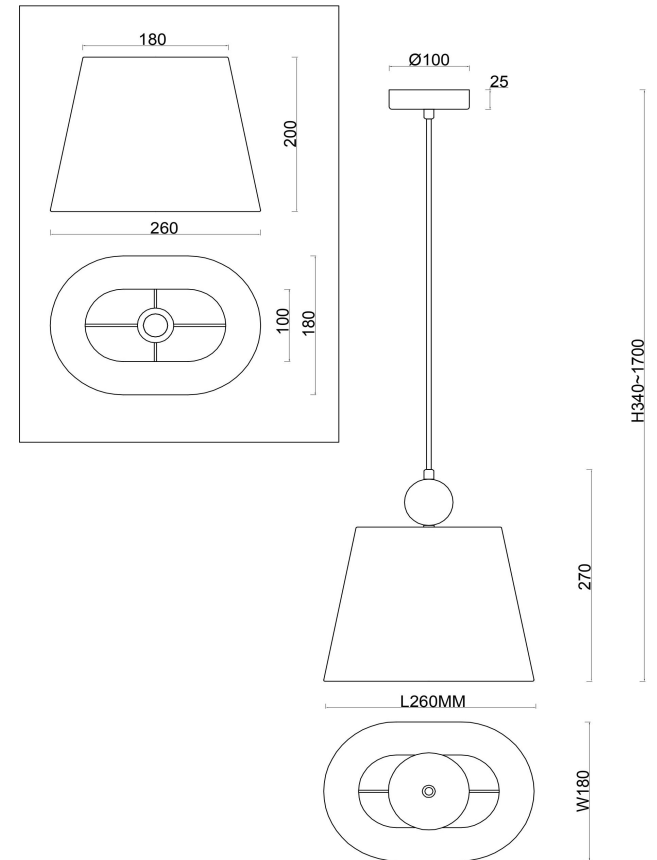

freya

Инструкция FR2028PL-01N

1xE27 60W

Модель: FR2028PL-01N
Коллекция: Modern
Серия: Soho
Подвесной светильник