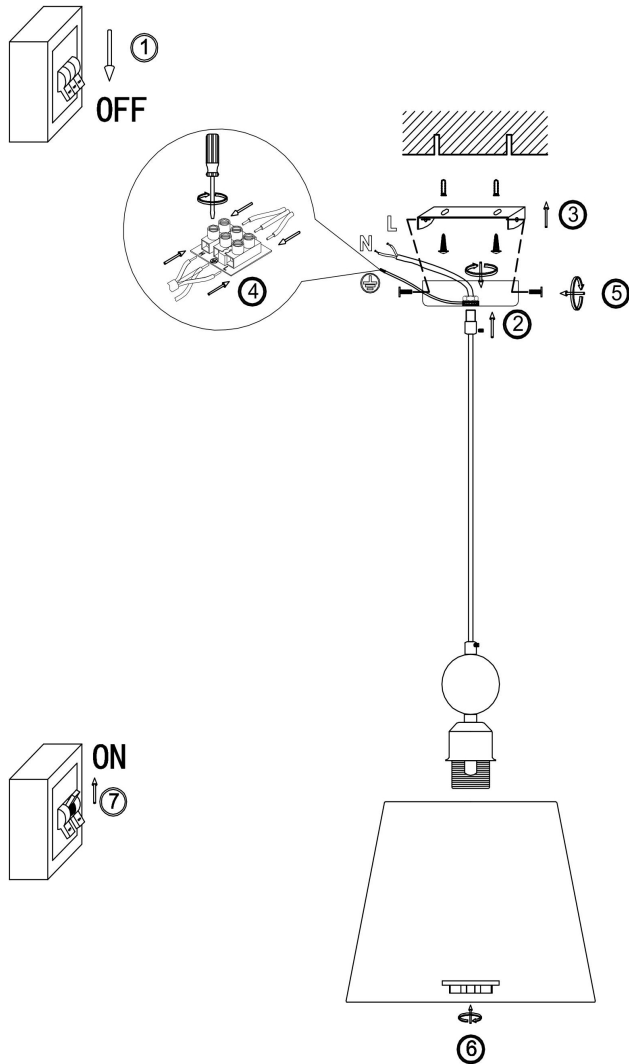

freya

Инструкция FR2028PL-01N

1xE27 60W

Модель: FR2028PL-01N
Коллекция: Modern
Серия: Soho
Подвесной светильник