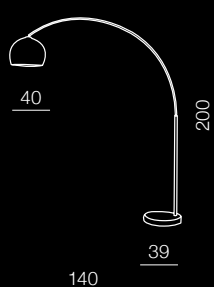

## Gio

**AZ0016**

E27 1x Max 60W  
white  
metal/plastic/marble