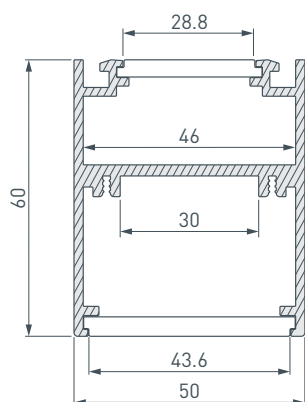

Электронная документация

АЛЮМИНИЕВЫЙ ПРОФИЛЬ

SL-ARC-5060-D1500-A90 BLACK

ОПИСАНИЕ

- Черный радиусный профиль.
- Свечение с направлением вверх и вниз.
- Размер — 50×60 мм, длина — ¼ от круга 1500 мм.
- Для специальной радиусной светодиодной линейки.
- Подвесы, заглушки и гибкий экран поставляются отдельно.

ПРИМЕНЕНИЕ

- Для составления круга диаметром 1500 мм.
- В сочетании с другими профилями серии позволяет создавать светильники разных форм.

30 мм

Подвесной

Черный

ПАРАМЕТРЫ

Артикул	029270
Модель	SL-ARC-5060-D1500-A90 BLACK (дуга 1 из 4)
Цвет	 черный
Покрытие	порошковая окраска
Форма (сечение)	прямоугольный
Назначение	для радиусных конструкций
Размеры профиля	¼ от круга 1500 мм
Ширина площадок для линеек	30 и 46 мм
Рассеиваемая (отводимая) тепловая мощность* на 1 м	58 Вт

* При использовании светодиодных лент и линеек.

ЧЕРТЕЖ

РУКОВОДСТВО ПО МОНТАЖУ ПРОФИЛЯ

Установка профиля на подвесные держатели
Необходимые компоненты:

- 1** / Закрепите держатели (VI) на поверхности и выведите кабель от блока питания светодиодной линейки.

ДРУГИЕ ПРОФИЛИ ИЗ СЕРИИ

ПРОФИЛЬ
SL-ARC-5060-D1000-A45 BLACK

- Направление свечения — вверх и вниз.
- Сегмент круга — $\frac{1}{8}$ от круга 1000 мм.
- Диаметр полного круга — 1000 мм.
- Источник света —
SL-ARC-D1000-A45-7.5W 24V White6000
(сегмент круга — $\frac{1}{8}$).