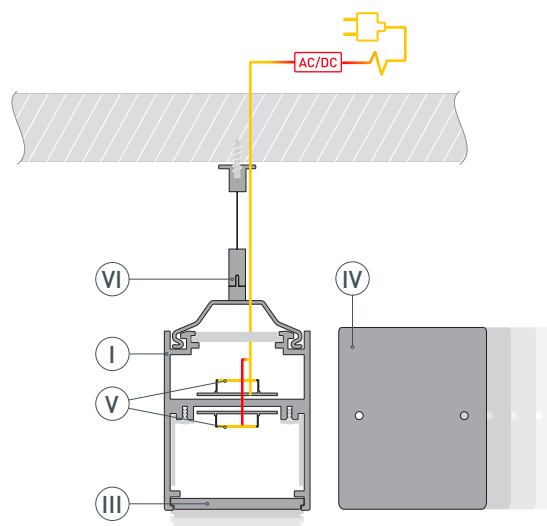

* При использовании светодиодных лент и линеек.

ЧЕРТЕЖ

РУКОВОДСТВО ПО МОНТАЖУ ПРОФИЛЯ

Установка профиля на подвесные держатели
Необходимые компоненты:

- 1** / Закрепите держатели (VI) на поверхности и выведите кабель от блока питания светодиодной линейки.

- 2** / Просверлите отверстие в профиле (I) для вывода кабеля питания светодиодной линейки.

- 3** / При необходимости соединения двух и более профилей (I) зафиксируйте их между собой соединителями (VII). Затем установите светодиодные линейки (V) и верхний экран (II).

- 4** / Установите профиль (I) на держатели (VI). Подключите светодиодные линейки (V) к источнику питания. Затем установите заглушки (IV) и нижний экран (III).

СОПУТСТВУЮЩИЕ ТОВАРЫ И АКСЕССУАРЫ

Приобретаются отдельно