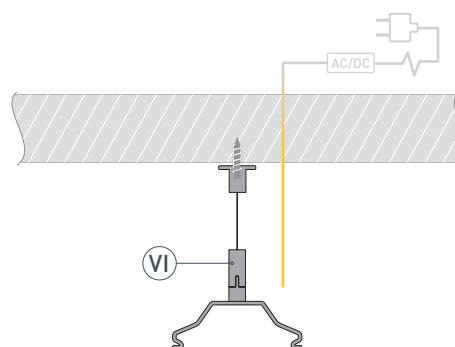

* При использовании светодиодных лент и линеек.

ЧЕРТЕЖ

РУКОВОДСТВО ПО МОНТАЖУ ПРОФИЛЯ

Установка профиля на подвесные держатели
Необходимые компоненты:

- 1** / Закрепите держатели (VI) на поверхности и выведите кабель от блока питания светодиодной линейки.

- 2** / Просверлите отверстие в профиле (I) для вывода кабеля питания светодиодной линейки.

- 3** / При необходимости соединения двух и более профилей (I) зафиксируйте их между собой соединителями (VII). Затем установите светодиодные линейки (V) и верхний экран (II).

- 4** / Установите профиль (I) на держатели (VI). Подключите светодиодные линейки (V) к источнику питания. Затем установите заглушки (IV) и нижний экран (III).

СОПУТСТВУЮЩИЕ ТОВАРЫ И АКСЕССУАРЫ

Приобретаются отдельно