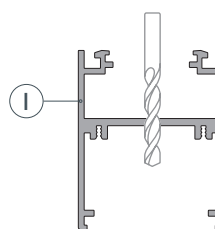

* При использовании светодиодных лент и линеек.

ЧЕРТЕЖ

РУКОВОДСТВО ПО МОНТАЖУ ПРОФИЛЯ

Установка профиля на подвесные держатели
Необходимые компоненты:

- 1** / Закрепите держатели (VI) на поверхности и выведите кабель от блока питания светодиодной линейки.

- 2** / Просверлите отверстие в профиле (I) для вывода кабеля питания светодиодной линейки.

- 3** / При необходимости соединения двух и более профилей (I) зафиксируйте их между собой соединителями (VII). Затем установите светодиодные линейки (V) и верхний экран (II).

ПРОФИЛЬ
SL-ARC-5060-D1000-A90 BLACK

- Направление свечения — вверх и вниз.
- Сегмент круга — $\frac{1}{4}$ от круга 1000 мм.
- Диаметр полного круга — 1000 мм.
- Источник света —
линейка SL-ARC-D1000-A45-7.5W 24V
(сегмент круга — $\frac{1}{8}$).

ПРОФИЛЬ
SL-ARC-5060-D1500-A45 BLACK

- Направление свечения — вверх и вниз.
- Сегмент круга — $\frac{1}{8}$ от круга 1500 мм.
- Диаметр полного круга — 1500 мм.
- Источник света —
линейка SL-ARC-D1500-A45-11.5W 24V
(сегмент круга — $\frac{1}{8}$).