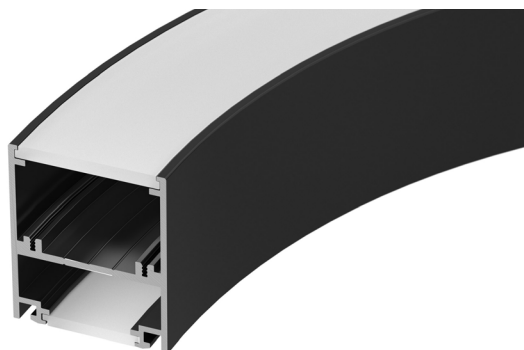

Электронная документация

АЛЮМИНИЕВЫЙ ПРОФИЛЬ

SL-ARC-5060-D1500-A90 BLACK

ОПИСАНИЕ

- Черный радиусный профиль.
- Свечение с направлением вверх и вниз.
- Размер — 50×60 мм, длина — ¼ от круга 1500 мм.
- Для специальной радиусной светодиодной линейки.
- Подвесы, заглушки и гибкий экран поставляются отдельно.

ПРИМЕНЕНИЕ

- Для составления круга диаметром 1500 мм.
- В сочетании с другими профилями серии позволяет создавать светильники разных форм.

30 мм

Подвесной

Черный

ПАРАМЕТРЫ

Артикул	029270
Модель	SL-ARC-5060-D1500-A90 BLACK (дуга 1 из 4)
Цвет	 черный
Покрытие	порошковая окраска
Форма (сечение)	прямоугольный
Назначение	для радиусных конструкций
Размеры профиля	¼ от круга 1500 мм
Ширина площадок для линеек	30 и 46 мм
Рассеиваемая (отводимая) тепловая мощность* на 1 м	58 Вт

* При использовании светодиодных лент и линеек.

ЧЕРТЕЖ

РУКОВОДСТВО ПО МОНТАЖУ ПРОФИЛЯ

Установка профиля на подвесные держатели
Необходимые компоненты:

- 1** / Закрепите держатели (VI) на поверхности и выведите кабель от блока питания светодиодной линейки.

- 2** / Просверлите отверстие в профиле (I) для вывода кабеля питания светодиодной линейки.

- 3** / При необходимости соединения двух и более профилей (I) зафиксируйте их между собой соединителями (VII). Затем установите светодиодные линейки (V) и верхний экран (II).