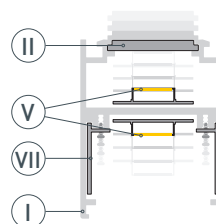

* При использовании светодиодных лент и линеек.

ЧЕРТЕЖ

РУКОВОДСТВО ПО МОНТАЖУ ПРОФИЛЯ

Установка профиля на подвесные держатели
Необходимые компоненты:

- 1** / Закрепите держатели (VI) на поверхности и выведите кабель от блока питания светодиодной линейки.

- 2** / Просверлите отверстие в профиле (I) для вывода кабеля питания светодиодной линейки.

- 3** / При необходимости соединения двух и более профилей (I) зафиксируйте их между собой соединителями (VII). Затем установите светодиодные линейки (V) и верхний экран (II).

- 4** / Установите профиль (I) на держатели (VI). Подключите светодиодные линейки (V) к источнику питания. Затем установите заглушки (IV) и нижний экран (III).

СОПУТСТВУЮЩИЕ ТОВАРЫ И АКСЕССУАРЫ

Приобретаются отдельно