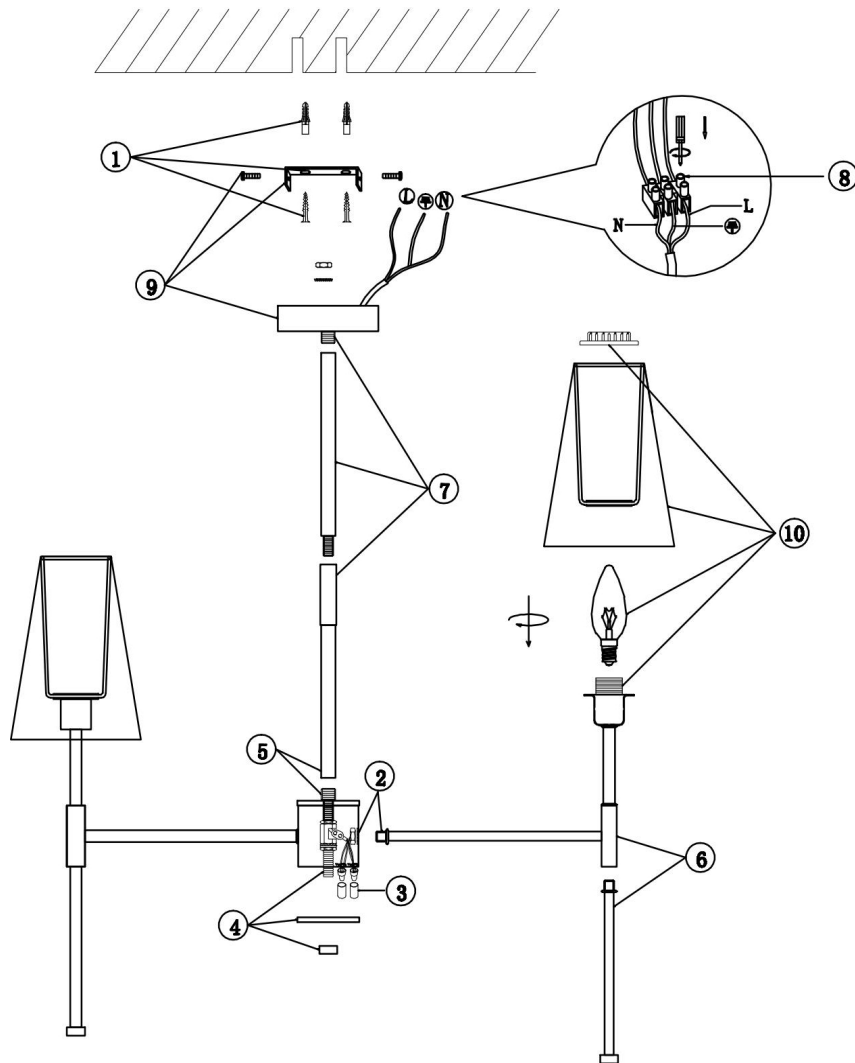

freya

Инструкция FR5196PL-06CH

6xЕ14 40W

Модель: FR5196PL-06CH
Коллекция: Modern
Серия: Tida
Подвесной светильник