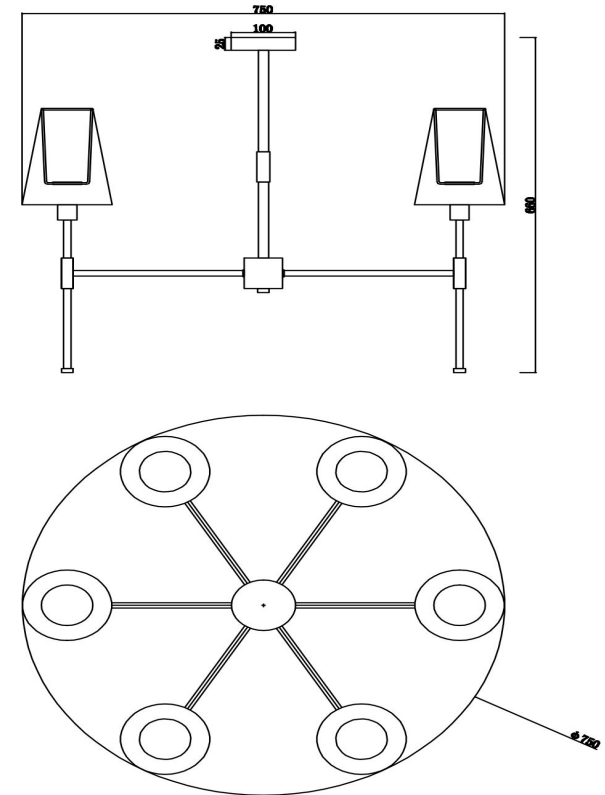

freya

Инструкция FR5196PL-06CH

6xЕ14 40W

Модель: FR5196PL-06CH
Коллекция: Modern
Серия: Tida
Подвесной светильник