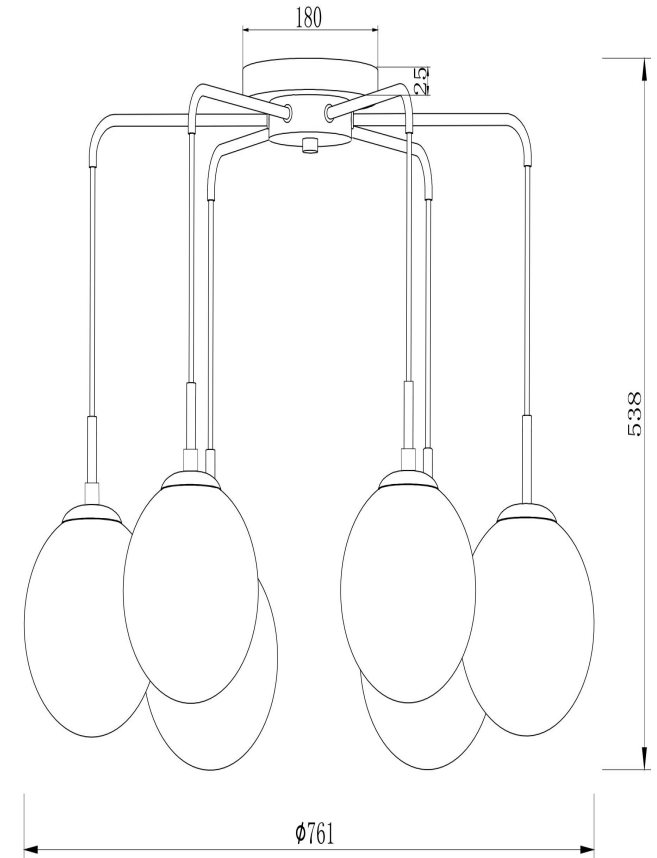

## Инструкция FR5140PL-06G

Модель: FR5140PL-06G  
Коллекция: Modern  
Серия: Moricio  
Подвесной светильник