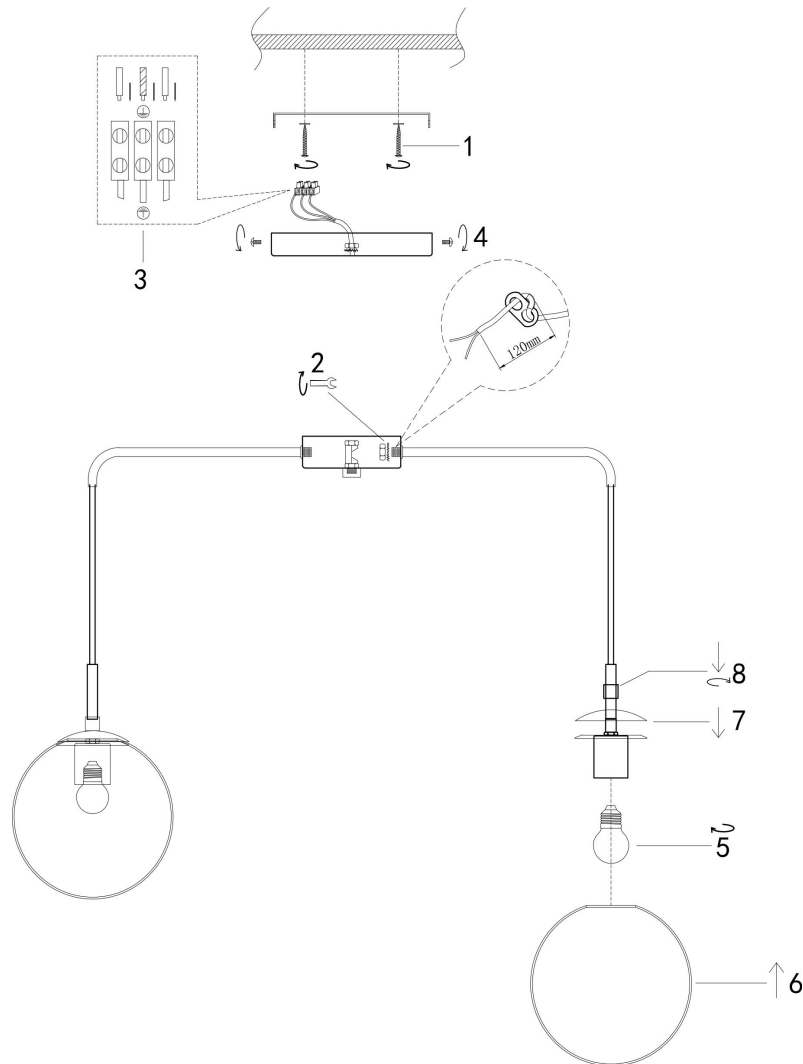

## Инструкция FR5140PL-06G

Модель: FR5140PL-06G  
Коллекция: Modern  
Серия: Moricio  
Подвесной светильник