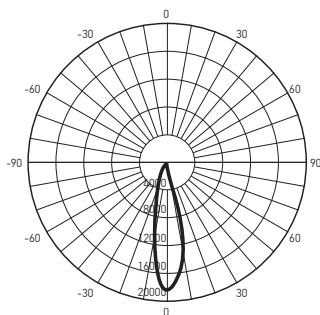

ТЕХНИЧЕСКИЕ ХАРАКТЕРИСТИКИ

- Источники света: светодиоды COB
- Материал корпуса: алюминий
- Материал сотовой решетки: алюминий
- Материал рассеивателя: стекло
- Угол вращения прожектора: вокруг вертикальной оси 360°, вокруг горизонтальной оси 90°
- Индекс цветопередачи: Ra > 80
- Входное напряжение: ~180–250 В
- Коэффициент мощности: cos φ > 0,6
- Коэффициент пульсации: < 5%
- Класс защиты от поражения эл.током: II
- Климатическое исполнение: УХЛ4
- Температура эксплуатации: +1...+55 °С
- Расчётный срок службы: 30 000 часов
- Гарантийный срок: 2 года

PTR 1335w 35w