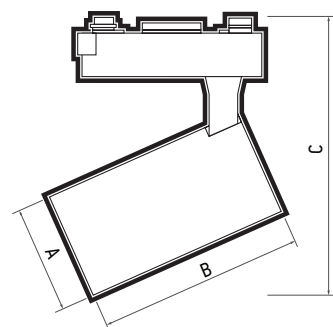

PTR 1335w 35w

| Код для заказа  | Штрих-код     | Артикул                                  | Мощность, Вт | Цветовая темп., К | Световой поток, лм | Цвет корп./реш. | Размеры АхВхС, мм | Вес, кг | Упак., шт. |
|-----------------|---------------|--|--------------|-------------------|--------------------|-----------------|-------------------|---------|------------|
| НОВИНКА 5035232 | 4895205035232 | <b>PTR 1325 25w 3000K 24° WH/WH IP40</b> | 25           | 3000              | 2160               | белый/белый     | 83x120x170        | 0,410   | 1/40       |
| 5022034         | 4895205022034 | <b>PTR 1325 25w 4000K 24° BL/BL IP40</b> | 25           | 4000              | 2160               | чёрный/чёрный   | 83x120x170        | 0,410   | 1/40       |
| 5022058         | 4895205022058 | <b>PTR 1325 25w 4000K 24° WH/BL IP40</b> | 25           | 4000              | 2160               | белый/чёрный    | 83x120x170        | 0,410   | 1/40       |
| 5022072         | 4895205022072 | <b>PTR 1335 35w 3000K 24° BL/BL IP40</b> | 35           | 3000              | 3240               | чёрный/чёрный   | 91x138x175        | 0,507   | 1/30       |
| 5022096         | 4895205022096 | <b>PTR 1335 35w 3000K 24° WH/BL IP40</b> | 35           | 3000              | 3240               | белый/чёрный    | 91x138x175        | 0,507   | 1/30       |
| НОВИНКА 5035256 | 4895205035256 | <b>PTR 1335 35w 4000K 24° WH/WH IP40</b> | 35           | 4000              | 3240               | белый/белый     | 91x138x175        | 0,507   | 1/30       |
| 5022119         | 4895205022119 | <b>PTR 1335 35w 4000K 24° BL/BL IP40</b> | 35           | 4000              | 3240               | чёрный/чёрный   | 91x138x175        | 0,507   | 1/30       |
| 5022133         | 4895205022133 | <b>PTR 1335 35w 4000K 24° WH/BL IP40</b> | 35           | 4000              | 3240               | белый/чёрный    | 91x138x175        | 0,507   | 1/30       |