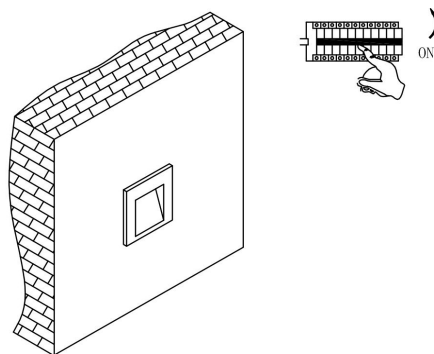

①

②

③

④

MAX 3W  
100 Lumen

Модель: O038-L3B

Коллекция: Outdoor

Arca  
Встраиваемый светильник