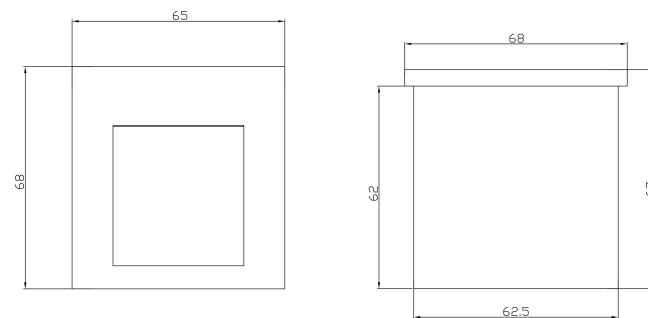

①

②

③

④

MAX 3W  
100 Lumen

Модель: O038-L3B

Коллекция: Outdoor

Arca  
Встраиваемый светильник