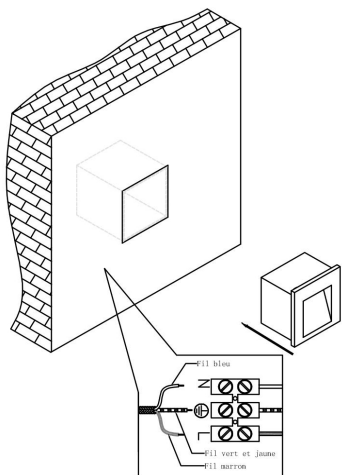

①

②

③

④

MAX 3W  
100 Lumen

Модель: O038-L3B

Коллекция: Outdoor

Arca  
Встраиваемый светильник