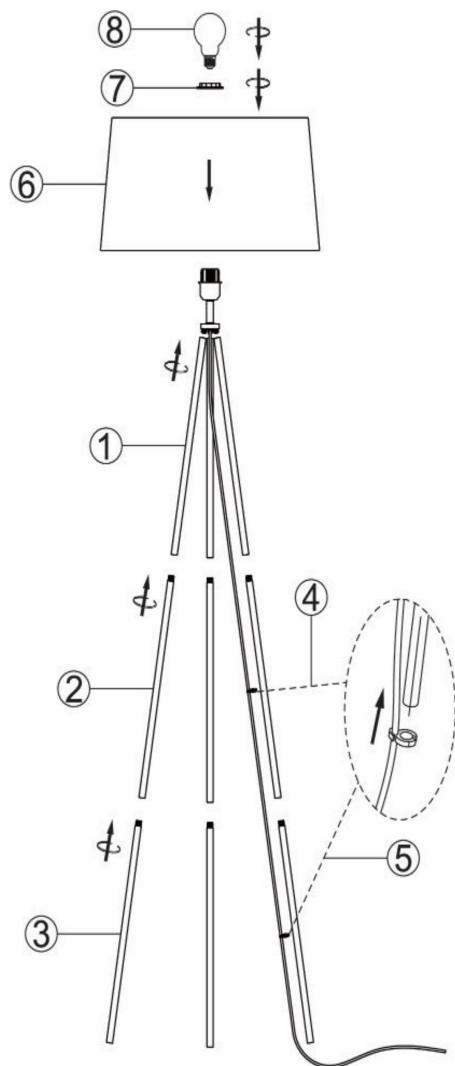

## Инструкция FR5152-FL-01-B

1xE27 40W

Модель: FR5152-FL-01-B  
Коллекция: Modern  
Серия: Bonita  
Напольный светильник