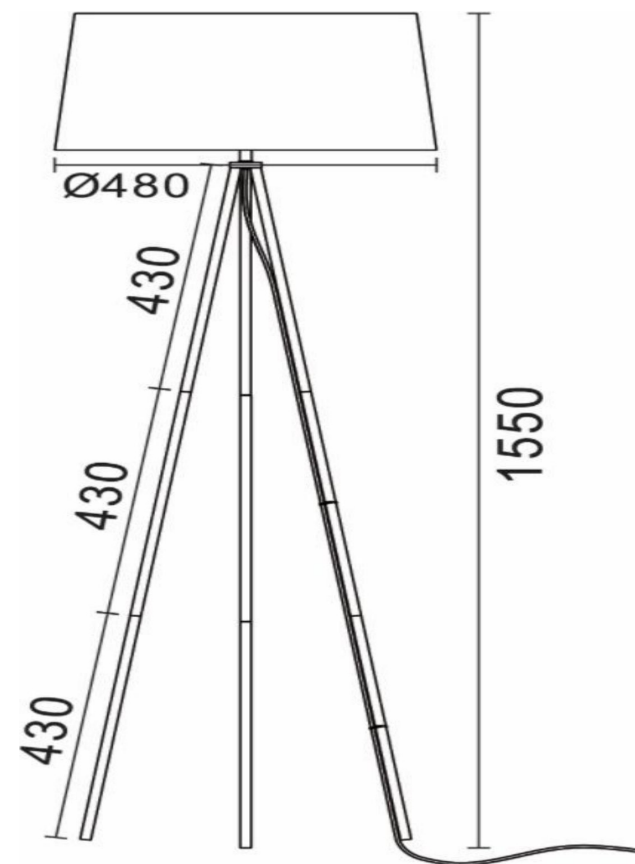

## Инструкция FR5152-FL-01-B

1xE27 40W

Модель: FR5152-FL-01-B  
Коллекция: Modern  
Серия: Bonita  
Напольный светильник