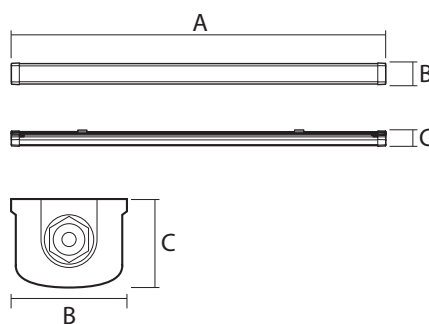

Ra > 80, коэффициент пульсации < 1%

УДОБНЫЙ МОНТАЖ ИЗДЕЛИЯ

ВЫСОКАЯ ЭНЕРГОЭФФЕКТИВНОСТЬ

115 Лм/Вт

PWP-C3

Встроенный драйвер входит в комплект поставки

ТЕХНИЧЕСКИЕ ХАРАКТЕРИСТИКИ

- Источник света: светодиоды SMD2835
- Материал корпуса: поликарбонат, алюминий
- Цвет корпуса: белый
- Материал рассеивателя: опаловый поликарбонат
- Угол светораспределения: 120°
- Индекс цветопередачи: Ra > 85
- Входное напряжение: ~196–264 В
- Коэффициент пульсации: < 1 %
- Коэффициент мощности: cos φ > 0,90
- Диапазон рабочих температур: -20...+40°C
- Срок службы: 40 000 часов

PWP-C3 1500 60w SHOPLIGHT

Код для заказа	Штрих-код	Артикул	Мощность, Вт	Цветовая темп., К	Световой поток, лм	Размеры АхВхС, мм	Вес, кг	Упаковка, шт.
НОВИНКА 5039308	4895205039308	PWP-C3 600 20w 4000K IP65 SHOPLIGHT	20	4000	2320	600x71x45	0,4	1/25
НОВИНКА 5039322	4895205039322	PWP-C3 600 20w 6500K IP65 SHOPLIGHT	20	6500	2320	600x71x45	0,4	1/25
НОВИНКА 5039346	4895205039346	PWP-C3 1200 40w 4000K IP65 SHOPLIGHT	40	4000	4640	1200x71x45	0,7	1/12
НОВИНКА 5039360	4895205039360	PWP-C3 1200 40w 6500K IP65 SHOPLIGHT	40	6500	4640	1200x71x45	0,7	1/12
5017634	4895205017634	PWP-C3 1200 50w 4000K IP65 SHOPLIGHT	50	4000	5800	1200x71x45	0,75	1/12
5017658	4895205017658	PWP-C3 1200 50w 6500K IP65 SHOPLIGHT	50	6500	5800	1200x71x45	0,75	1/12
5008199	4895205008199	PWP-C3 1500 60w 4000K IP65 SHOPLIGHT	60	4000	7000	1500x71x45	0,95	1/12
5014138	4895205014138	PWP-C3 1500 60w 6500K IP65 SHOPLIGHT	60	6500	7000	1500x71x45	0,95	1/12