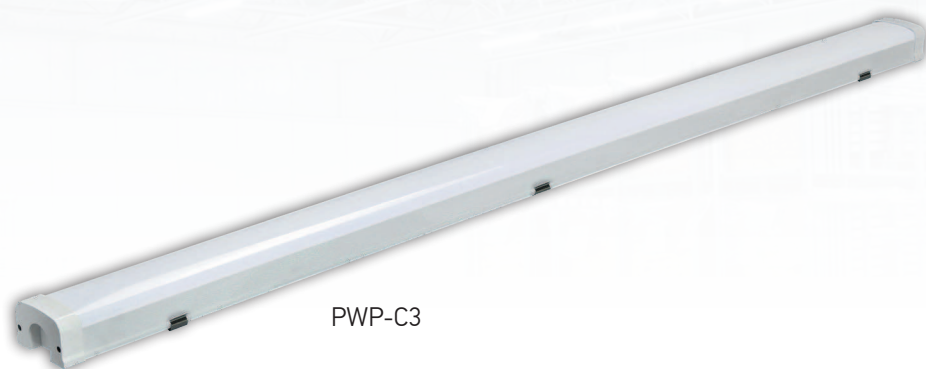

Светильники светодиодные пылевлагозащищенные PWP-C3

Предназначены для внутреннего освещения общественных зданий; торговых залов, магазинов, складских помещений, студий, мастерских.

ВЫСОКОЕ КАЧЕСТВО СВЕТА

Ra > 80, коэффициент пульсации < 1%

УДОБНЫЙ МОНТАЖ ИЗДЕЛИЯ

ВЫСОКАЯ ЭНЕРГОЭФФЕКТИВНОСТЬ

115 Лм/Вт

PWP-C3

Встроенный драйвер входит в комплект поставки

ТЕХНИЧЕСКИЕ ХАРАКТЕРИСТИКИ

- Источник света: светодиоды SMD2835
- Материал корпуса: поликарбонат, алюминий
- Цвет корпуса: белый
- Материал рассеивателя: опаловый поликарбонат
- Угол светораспределения: 120°
- Индекс цветопередачи: Ra > 85
- Входное напряжение: ~196–264 В
- Коэффициент пульсации: < 1 %
- Коэффициент мощности: cos φ > 0,90
- Диапазон рабочих температур: -20...+40°C
- Срок службы: 40 000 часов