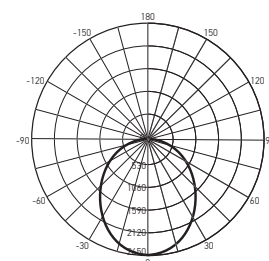

Ra > 80, коэффициент пульсации < 1%

УДОБНЫЙ МОНТАЖ ИЗДЕЛИЯ

ВЫСОКАЯ ЭНЕРГОЭФФЕКТИВНОСТЬ

115 Лм/Вт

PWP-C3

Встроенный драйвер входит в комплект поставки

ТЕХНИЧЕСКИЕ ХАРАКТЕРИСТИКИ

- Источник света: светодиоды SMD2835
- Материал корпуса: поликарбонат, алюминий
- Цвет корпуса: белый
- Материал рассеивателя: опаловый поликарбонат
- Угол светораспределения: 120°
- Индекс цветопередачи: Ra > 85
- Входное напряжение: ~196–264 В
- Коэффициент пульсации: < 1 %
- Коэффициент мощности: cos φ > 0,90
- Диапазон рабочих температур: -20...+40°C
- Срок службы: 40 000 часов