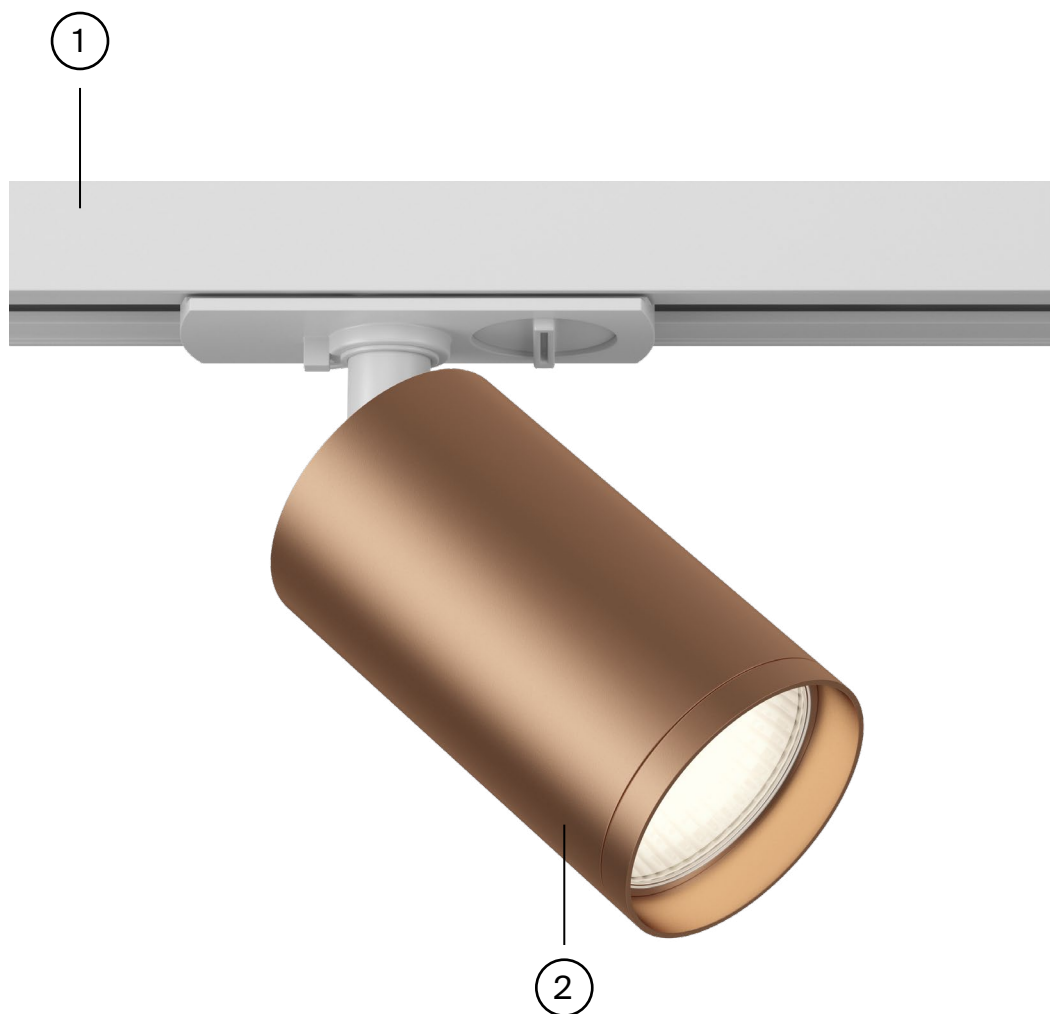

АРТИКУЛ: TR020-1-GU10-WC

MAYTONI
DECORATIVE LIGHTING

АРТИКУЛ	ФОТО
<p>① TR020-01W</p>	
<p>② TRA020-01C</p>	