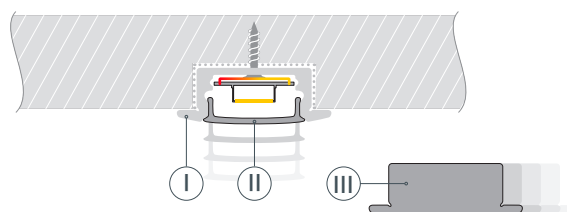

# РУКОВОДСТВО ПО МОНТАЖУ ПРОФИЛЯ

Необходимые компоненты:

- 1** / Подготовьте паз для установки профиля. Выведите наружу кабель от источника питания для светодиодной ленты.

- 2** / Зафиксируйте профиль Ⓘ в подготовленном пазу.

- 3** / Перед приклеиванием светодиодной ленты рекомендуется обезжирить поверхность профиля Ⓘ. Установите в профиль Ⓘ светодиодную ленту Ⓦ и проденьте кабель светодиодной ленты через отверстие в заглушке Ⓥ. Затем подключите ленту к источнику питания, строго соблюдая полярность, обозначенную на плате светодиодной ленты Ⓦ. Максимально допустимая для подключения длина отрезка светодиодной ленты указана в инструкции к светодиодной ленте. Для обеспечения равномерного свечения ленты по всей длине рекомендуется подавать питание на светодиодную ленту с двух сторон. Установите заглушку с отверстием Ⓥ с одной стороны профиля Ⓘ.

- 4** / Установите на профиль заглушку ⓓ с другой стороны профиля Ⓘ, а затем — экран Ⓜ.