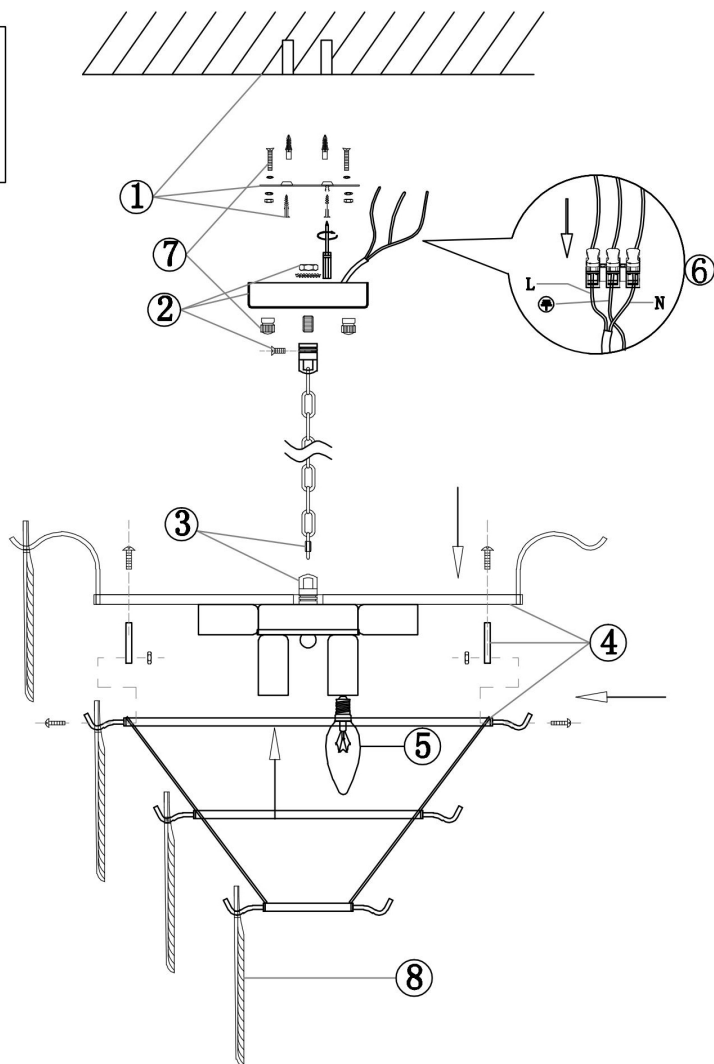

freya

Инструкция FR5143PL-09G

9x E14 60W

Модель: FR5143PL-09G

Коллекция: Modern

Серия: Фрея

Подвесной светильник