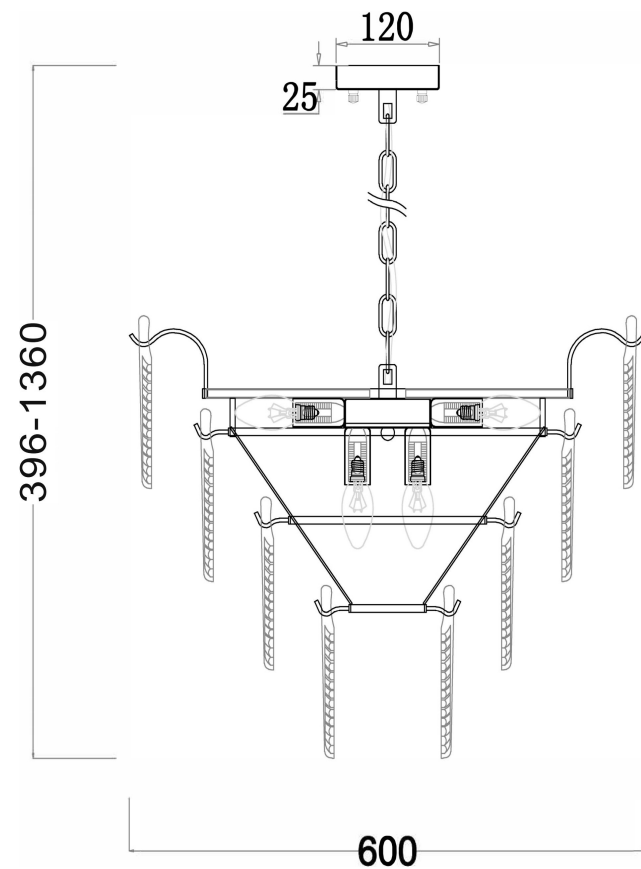

freya

Инструкция FR5143PL-09G

9x E14 60W

Модель: FR5143PL-09G

Коллекция: Modern

Серия: Фрея

Подвесной светильник