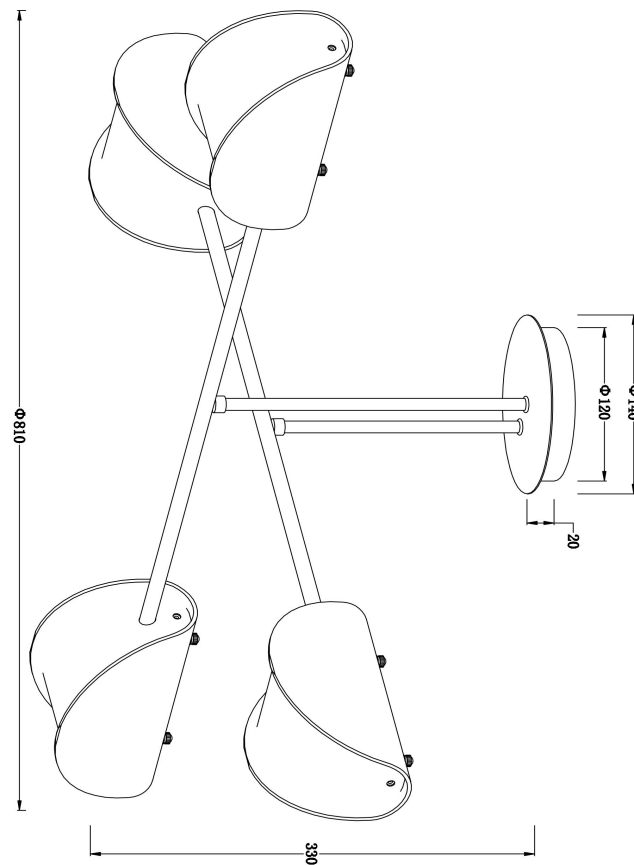

freya

Инструкция FR5228PL-04C

4xE14 40W

Модель: FR5228PL-04C

Коллекция: Modern

Серия: Mallow

Подвесной светильник