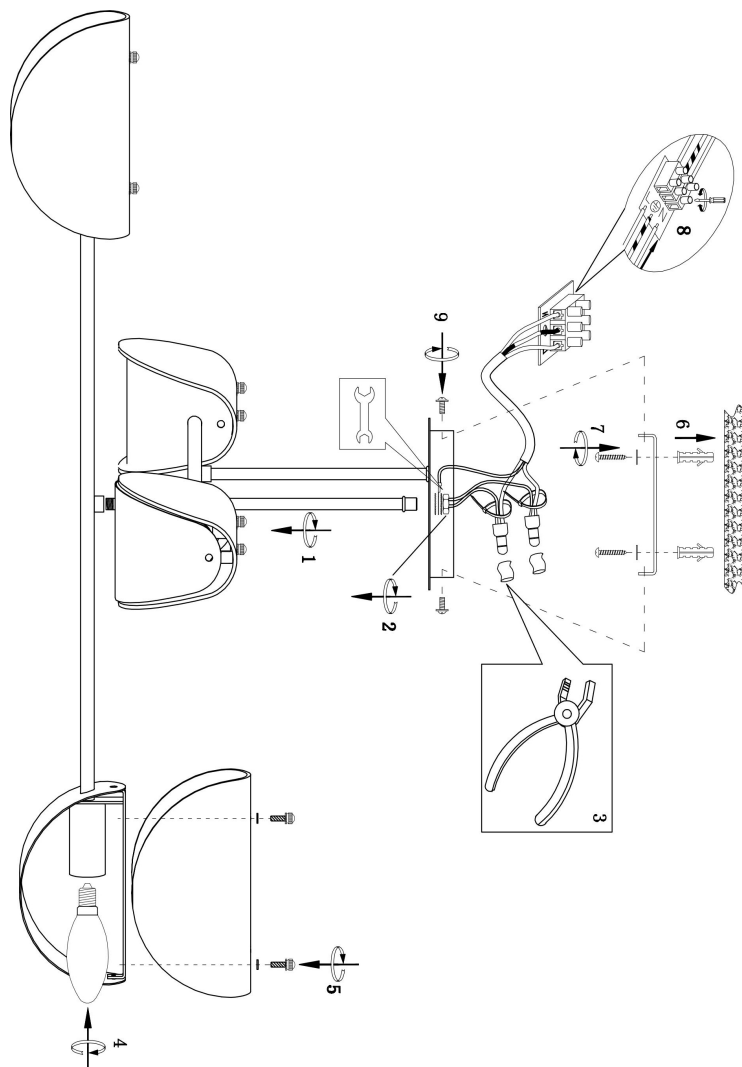

freya

Инструкция FR5228PL-04C

4xE14 40W

Модель: FR5228PL-04C

Коллекция: Modern

Серия: Mallow

Подвесной светильник